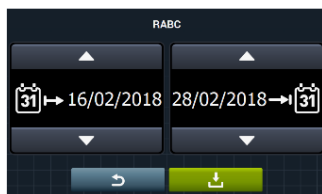

Programmeur ET2 tactile 7"

Systèmes de pesage

Traçabilité

Fabrication Française

Aquabac

MED-16 ET2

AVANTAGES CLIENT	DESCRIPTION	CARACTERISTIQUES
Simplicité d'utilisation	Très facile à utiliser. Pensé et développé avec la notion de simplicité d'utilisation. Peu ou pas de formation nécessaire	Microprocesseur ET2 4,3 pouces
Simplicité d'utilisation	Même programmeur sur les laveuses et les séchoirs : simplicité pour les utilisateurs, facilité d'utilisation	ET2 sur toute la gamme MED DD etc...
Simplicité d'utilisation	On va afficher uniquement les programmes que le client utilise	Affichage des programmes favoris
Economies d'argent	Plus besoin d'attendre que la machine soit pleine pour démarrer. Economies d'eau et de détergent proportionnels au nbre de kg	Optimal loading (manuel)
Economies d'argent	La laveuse adapte la quantité d'eau et de détergent en fonction de l'absorption d'eau par le linge	Intelligent loading (automatique)
Economies d'argent	En option kit de 1, 2 ou 3 bacs. Permet de réutiliser l'eau afin de faire des économies	Aquabac
Ergonomie	Ouverture de la porte de tambour à une main et fermeture avec dispositif de sécurité contrôlant le verrouillage	Ouverture et fermeture de la porte tambour
Ergonomie	Porte de cuve avec ouverture sur le côté, faciles à manipuler et à garder en position ouverte	Ouverture de la porte de cuve
Ergonomie	Bien plus pratique que relier un câble ou qu'un accès par l'arrière de la machine. Facilité pour charger ou récupérer des programmes ou infos	USB en façade
Confort	Fini les traces de doigts sur le matériel. Un design bien plus élégant. Une blanchisserie avec des machines propres	Carrosserie Skin Plate
Sécurité	C'est la connectivité des machines et c'est gratuit. Permet de communiquer à distance avec les machines (dépannages, programmes, gestion...)	IOT en standard
Sécurité	En standard les machines sont entièrement programmables, vous ferez les programmes que vous souhaitez	Entièrement programmable