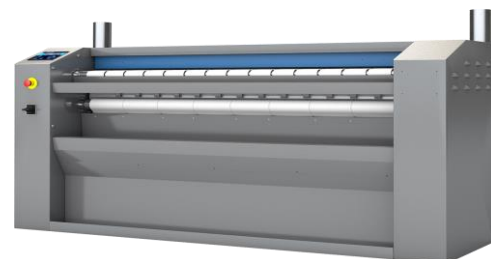

Programmeur Control BM

Ventilateur

Fabrication Française

D-33 Gold

AVANTAGES CLIENT	DESCRIPTION	CARACTERISTIQUES
Simplicité d'utilisation	Sélection de la température et de la vitesse de repassage en fonction de l'épaisseur du linge. Affichage de la température et de la vitesse	Microprocesseur Easy Control
Simplicité d'utilisation	En option. Régulation automatique de la vitesse de repassage en fonction de l'humidité résiduelle détectée : économie d'énergie	Smart System
Simplicité d'utilisation	Vitesse de repassage réglable de 1 à 6,5 m/min. Température réglable de 1 à 180°C (Max). Température de fonctionnement conseillée 160°C.	Microprocesseur Easy Control
Confort	Engagement par bandes Nomex-polyester et un rouleau presseur maintenant une pression constante sur le linge en fonction de son épaisseur	Bandes Nomex
Confort	Système de refroidissement intégré (cool down) permettant à la température de décroître progressivement avant l'arrêt de la machine. Arrêt automatique à 80°C	Cool Down
Confort	Le linge est guidé vers l'avant du cylindre chauffant vers le bac de récupération par des lames décolleuses INOX accouplé à un revêtement TEFLON	Récupération du linge
Confort	Tous les modèles sont équipés d'un variateur de vitesse permettant à l'opérateur de gérer finement la vitesse de repassage directement sur l'écran	Variateur de fréquence
Confort	Meilleure production grâce à une puissance plus importante	Puissance
Sécurité	Bonne conduction thermique grâce au matériau du cylindre et à son épaisseur : meilleur contrôle de la dépense énergétique	Cylindre
Sécurité	Tablette de sécurité située au dessus des bandes d'engagement, elle a pour fonction d'arrêter la machine lorsque les doigts sont introduits trop loin	Tablette de sécurité
Sécurité	Bouton d'arrêt d'urgence situé en façade de la machine	Arrêt d'urgence
Sécurité	Cylindre supporté par galets latéraux fabriqué en matériau type ERTALON. Augmentation de la durée de vie et réduction du bruit	Galets latéraux
Sécurité	Extraction des buées par un moteur ventilateur puissant et silencieux	Ventilateur