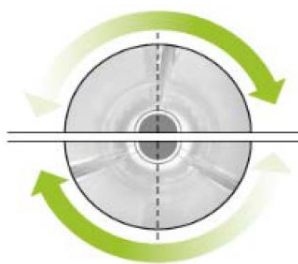

OPTIONS DANUBE

Option Silencieux Ø 200 mm
Dosage / Vaporisation

OPTIONS DANUBE

Care Dry
Porte double vitrage
Sprinkler (anti incendie)

Filtre à peluche tiroir

Inversion de sens

Traçabilité

Même poignée que les laveuses