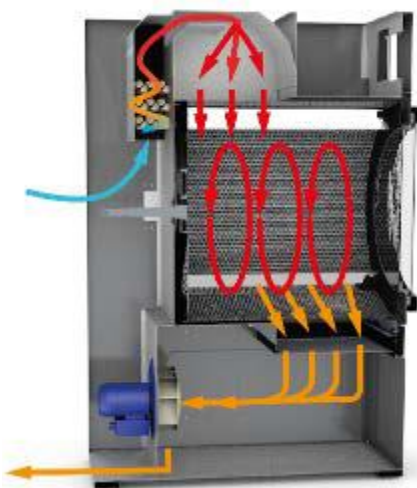

Programmeur ET2 tactile 4,3"

Isolation sur le dessus

Flux d'air

Tambour Inox

DD-45 Silver

AVANTAGES CLIENT	DESCRIPTION	CARACTERISTIQUES
Simplicité d'utilisation	Très facile à utiliser. Pensé et développé avec la notion de simplicité d'utilisation. Peu ou pas de formation nécessaire	Microprocesseur ET2 7 pouces
Simplicité d'utilisation	Les séchoirs ont le même programmeur que sur toutes les laveuses (frontales et barrières) pour une facilité d'utilisation des utilisateurs	ET2 idem laveuses
Economies d'argent	Isolation des panneaux et façades du séchoir : La chaleur est maintenue à l'intérieur du séchoir, pas de perte	Panneaux isolés
Economies d'argent	Variateur ABB. Permet de modifier la vitesse du tambour des différentes phases en fonction du programme pour un meilleur séchage	Variateur de fréquence
Economies d'argent	Un flux d'air axial-radial augmente l'efficacité de l'ensemble du processus de séchage grâce à l'amélioration du débit d'air à l'intérieur du tambour	Double flux
Economies & Confort	Grand tiroir à peluche en inox. Fini de se baisser et le mal de dos. Très pratique d'utilisation et gain de temps	Filtre à tiroir peluches
Confort	Le tambour des séchoirs sont construits en standard en acier inox finition BA poli miroir pour une meilleure qualité	Tambour Inox
Confort	Tous les modèles sont équipés de l'inversion de sens de rotation du tambour grâce au variateur de fréquence pour plus d'efficacité	Inversion de sens
Confort	Fini les traces de doigts sur le matériel. Un design bien plus élégant. Une blanchisserie avec des machines propres	Carrosserie Skin Plate
Sécurité	C'est la connectivité des machines et c'est gratuit. Permet de communiquer à distance avec les machines (dépannages, programmes, gestion...)	IOT en standard
Ergonomie	Les séchoirs sont équipés des mêmes poignées que les laveuses WED	Poignée