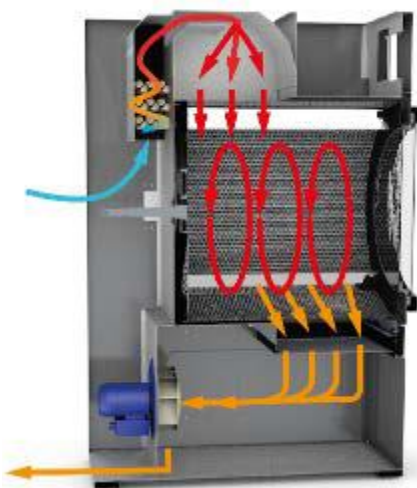

Programmeur ET2 tactile 4,3"

Isolation sur le dessus

Flux d'air

Tambour Inox

DD-60 Silver

AVANTAGES CLIENT	DESCRIPTION	CARACTERISTIQUES
Simplicité d'utilisation	Très facile à utiliser. Pensé et développé avec la notion de simplicité d'utilisation. Peu ou pas de formation nécessaire	Microprocesseur ET2 7 pouces
Simplicité d'utilisation	Les séchoirs ont le même programmeur que sur toutes les laveuses (frontales et barrières) pour une facilité d'utilisation des utilisateurs	ET2 idem laveuses
Economies d'argent	Isolation des panneaux et façades du séchoir : La chaleur est maintenue à l'intérieur du séchoir, pas de perte	Panneaux isolés
Economies d'argent	Variateur ABB. Permet de modifier la vitesse du tambour des différentes phases en fonction du programme pour un meilleur séchage	Variateur de fréquence
Economies d'argent	Un flux d'air axial-radial augmente l'efficacité de l'ensemble du processus de séchage grâce à l'amélioration du débit d'air à l'intérieur du tambour	Double flux
Economies & Confort	Grand tiroir à peluche en inox. Fini de se baisser et le mal de dos. Très pratique d'utilisation et gain de temps	Filtre à tiroir peluches
Confort	Le tambour des séchoirs sont construits en standard en acier inox finition BA poli miroir pour une meilleure qualité	Tambour Inox
Confort	Tous les modèles sont équipés de l'inversion de sens de rotation du tambour grâce au variateur de fréquence pour plus d'efficacité	Inversion de sens
Confort	Fini les traces de doigts sur le matériel. Un design bien plus élégant. Une blanchisserie avec des machines propres	Carrosserie Skin Plate
Sécurité	C'est la connectivité des machines et c'est gratuit. Permet de communiquer à distance avec les machines (dépannages, programmes, gestion...)	IOT en standard
Ergonomie	Les séchoirs sont équipés des mêmes poignées que les laveuses WED	Poignée