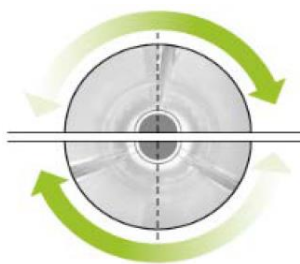

OPTIONS DANUBE

Option Silencieux Ø 200 mm

Dosage / Vaporisation

OPTIONS DANUBE

Care Dry

Porte double vitrage

Sprinkler (anti incendie)

Filtre à peluche tiroir

Inversion de sens

Traçabilité

Même poignée que les laveuses