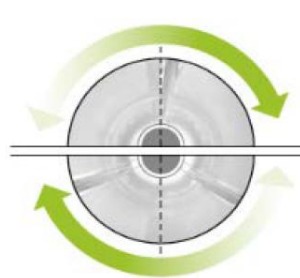

OPTIONS DANUBE

- Option Silencieux Ø 200 mm
- Dosage / Vaporisation

OPTIONS DANUBE

- Care Dry
- Porte double vitrage
- Sprinkler (anti incendie)

Filtre à peluche tiroir

Inversion de sens

Traçabilité

Même poignée que les laveuses