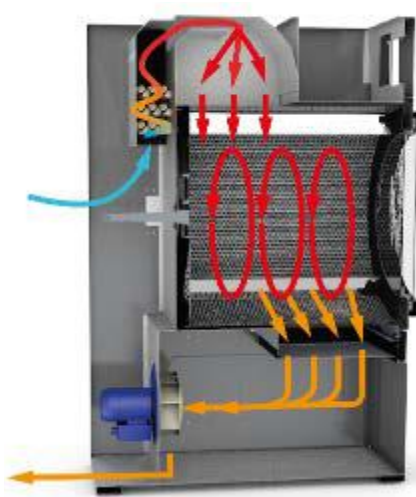

Programmeur ET2 tactile 4,3"

Isolation sur le dessus

Flux d'air

Tambour Inox

DD-80 Silver

AVANTAGES CLIENT	DESCRIPTION	CARACTERISTIQUES
Simplicité d'utilisation	Très facile à utiliser. Pensé et développé avec la notion de simplicité d'utilisation. Peu ou pas de formation nécessaire	Microprocesseur ET2 7 pouces
Simplicité d'utilisation	Les séchoirs ont le même programmeur que sur toutes les laveuses (frontales et barrières) pour une facilité d'utilisation des utilisateurs	ET2 idem laveuses
Economies d'argent	Isolation des panneaux et façades du séchoir : La chaleur est maintenue à l'intérieur du séchoir, pas de perte	Panneaux isolés
Economies d'argent	Variateur ABB. Permet de modifier la vitesse du tambour des différentes phases en fonction du programme pour un meilleur séchage	Variateur de fréquence
Economies d'argent	Un flux d'air axial-radial augmente l'efficacité de l'ensemble du processus de séchage grâce à l'amélioration du débit d'air à l'intérieur du tambour	Double flux
Economies & Confort	Grand tiroir à peluche en inox. Fini de se baisser et le mal de dos. Très pratique d'utilisation et gain de temps	Filtre à tiroir peluches
Confort	Le tambour des séchoirs sont construits en standard en acier inox finition BA poli miroir pour une meilleure qualité	Tambour Inox
Confort	Tous les modèles sont équipés de l'inversion de sens de rotation du tambour grâce au variateur de fréquence pour plus d'efficacité	Inversion de sens
Confort	Fini les traces de doigts sur le matériel. Un design bien plus élégant. Une blanchisserie avec des machines propres	Carrosserie Skin Plate
Sécurité	C'est la connectivité des machines et c'est gratuit. Permet de communiquer à distance avec les machines (dépannages, programmes, gestion...)	IOT en standard
Ergonomie	Les séchoirs sont équipés des mêmes poignées que les laveuses WED	Poignée