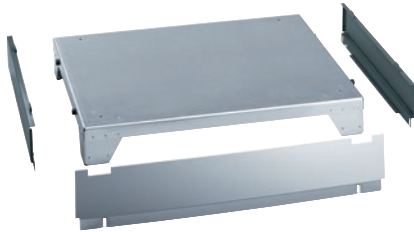

APDR 003

Socle fermé, 13 cm de hauteur

pour un chargement et un déchargement ergonomiques du sèche-linge.

- Vissable sur le sèche-linge

Code EAN: 4002516441649 / Numéro de matériel: 11792050 /
Ancien Numéro de matériel: 59520003EU

Famille produit	
Sèche-linge	•
Famille produit/accessoire	
PT 8251	•
PT 8251 COP	•
PT 8253	•
PT 8257	•
PT 8331 COP	•
PDR 514	•
PDR 914	•
Catégorie de produit	
Base/socle	•
Caractéristiques produit	
Raccordement électrique	OHNE
Matériau	Inox, Tôle d'acier galv., pulvérisée
Couleur	Anthracite, Gris fer
Dimensions et poids	
Dimension extérieure, hauteur nette en mm	127
Dimension extérieure, largeur nette en mm	880
Dimension extérieure, profondeur nette en mm	679
Dimension extérieure, hauteur brute en mm	145
Dimension extérieure, largeur brute en mm	895
Dimension extérieure, profondeur brute en mm	705
Poids net [kg]	17,60
Poids brut en kg	20,50