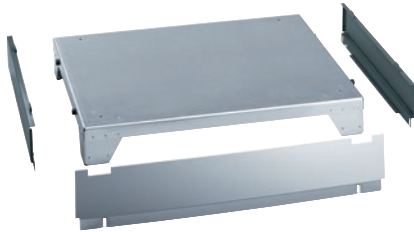

APDR 004

Socle fermé, 13 cm de hauteur

pour un chargement et un déchargement ergonomiques du sèche-linge.

- Vissable sur le sèche-linge

Code EAN: 4002516441656 / Numéro de matériel: 11792060 /  
Ancien Numéro de matériel: 59520004EU

<b>Famille produit</b>	
Sèche-linge	•
<b>Famille produit/accessoire</b>	
PT 8331	•
PT 8333	•
PT 8333 HW	•
PT 8337	•
PT 8337 HW	•
PDR 518	•
PDR 918	•
<b>Catégorie de produit</b>	
Base/socle	•
<b>Caractéristiques produit</b>	
Raccordement électrique	OHNE
Matériau	Inox, Tôle d'acier galv., pulvérisée
Couleur	Gris fer
<b>Dimensions et poids</b>	
Dimension extérieure, hauteur nette en mm	127
Dimension extérieure, largeur nette en mm	880
Dimension extérieure, profondeur nette en mm	864
Dimension extérieure, hauteur brute en mm	150
Dimension extérieure, largeur brute en mm	900
Dimension extérieure, profondeur brute en mm	900
Poids net [kg]	25,00
Poids brut en kg	28,00