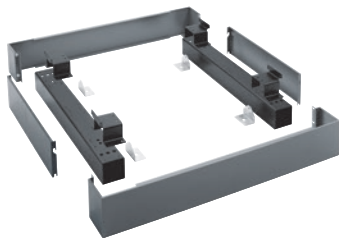

APWM 024

Socle fermé, hauteur 17 cm

pour un chargement et un déchargement ergonomiques des lave-linge.

- Vissable sur le lave-linge

Code EAN: 4002516437765 / Numéro de matériel: 11782990 /

Ancien Numéro de matériel: 59510024EU

Famille produit	
Lave-linge	•
Famille produit/accessoire	
PW 6163	•
Catégorie de produit	
Base/socle	•
Caractéristiques produit	
Raccordement électrique	OHNE
Matériau	Tôle d'acier galv., pulvérisée
Couleur	Gris fer
Dimensions et poids	
Dimension extérieure, hauteur nette en mm	170
Dimension extérieure, largeur nette en mm	1110
Dimension extérieure, profondeur nette en mm	870
Dimension extérieure, hauteur brute en mm	354
Dimension extérieure, largeur brute en mm	1798
Dimension extérieure, profondeur brute en mm	486
Poids net [kg]	33,50
Poids brut en kg	65,00