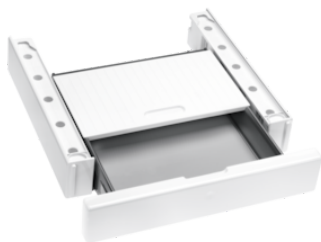

Miele

APCL 028

Cadre de superposition, blanc lotus
avec tiroir intégré pour une colonne lave-linge/sèche-linge très pratique.

- Grand espace de rangement dans le tiroir avec fonction Push-Pull
- Convient à la série SmartBiz
- Hauteur WTV : 12 cm

EAN: 4002516298434 / Référence article: 59590023D / Numéro de matériel: 11458230

Famille produit	
Lave-linge	•
Sèche-linge	•
Famille produit/accessoire	
PDR 300 SmartBiz	•
PDR 1108 SmartBiz	•
PWM 300 SmartBiz	•
PWM 1108 SmartBiz	•
Catégorie de produit	
Kit de superposition	•
Caractéristiques produit	
Couleur	Blanc lotus
Dimensions et poids	
Dimension extérieure, hauteur brute en mm	130
Dimension extérieure, largeur brute en mm	610
Dimension extérieure, profondeur brute en mm	650
Poids net [kg]	8,779
Poids brut en kg	10,519