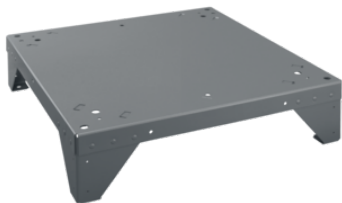

Miele

APCL 084

Socle ouvert, 15 cm de hauteur
pour un chargement et déchargement ergonomiques du lave-linge et sèche-linge.

EAN: 4002516433590 / Référence article: 59590084D / Numéro de matériel: 11776560

Famille produit	
Lave-linge	•
Sèche-linge	•

APCL 084

Socle ouvert, 15 cm de hauteur

pour un chargement et déchargement ergonomiques du lave-linge et sèche-linge.

Famille produit/accessoire	
PT 5135 C	•
PT 5136	•
PT 5137 WP	•
PT 5141 WP	•
PT 5145 C	•
PT 5155 C	•
PT 5156	•
PT 5157 WP	•
PT 7135 C	•
PT 7136	•
PT 7137 WP	•
PT 7138	•
PT 9136	•
PT 9137 WP	•
PW 5064	•
PW 5061	•
PW 5055	•
PW 5065	•
PW 5064 MOPSTAR 60	•
PW 5070	•
PW 6055	•
PW 6065	•
PW 6055 Vario	•
PW 6065 Vario	•
PW 6065 Plus	•
PW 6068 Plus	•
PW 9055	•
PW 9065	•
PWM 500-08	•
PWM 500-09	•
PWM 506 Mop Star 60	•
PWM 507	•
PWM 508 Mop Star 80	•
PWM 900-09	•
PWM 906	•
PWM 907	•
PWM 908	•
PDR 307	•
PWM 307	•
PDR 500-08	•
PDR 507	•
PDR 900-08	•

APCL 084

Socle ouvert, 15 cm de hauteur

pour un chargement et déchargement ergonomiques du lave-linge et sèche-linge.

PDR 908

Catégorie de produit

Base/socle

Caractéristiques produit

Raccordement électrique