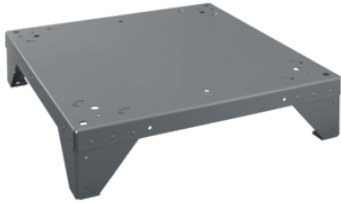

Miele

APCL 084

Socle ouvert, 15 cm de hauteur
pour un chargement et déchargement ergonomiques du lave-linge et sèche-linge.

EAN: 4002516433590 / Référence article: 59590084D / Numéro de matériel: 11776560

Famille produit	
Lave-linge	•
Sèche-linge	•

APCL 084

Socle ouvert, 15 cm de hauteur

pour un chargement et déchargement ergonomiques du lave-linge et sèche-linge.

Famille produit/accessoire	
PT 5135 C	•
PT 5136	•
PT 5137 WP	•
PT 5141 WP	•
PT 5145 C	•
PT 5155 C	•
PT 5156	•
PT 5157 WP	•
PT 7135 C	•
PT 7136	•
PT 7137 WP	•
PT 7138	•
PT 9136	•
PT 9137 WP	•
PW 5064	•
PW 5061	•
PW 5055	•
PW 5065	•
PW 5064 MOPSTAR 60	•
PW 5070	•
PW 6055	•
PW 6065	•
PW 6055 Vario	•
PW 6065 Vario	•
PW 6065 Plus	•
PW 6068 Plus	•
PW 9055	•
PW 9065	•
PWM 500-08	•
PWM 500-09	•
PWM 506 Mop Star 60	•
PWM 507	•
PWM 508 Mop Star 80	•
PWM 900-09	•
PWM 906	•
PWM 907	•
PWM 908	•
PDR 307	•
PWM 307	•
PDR 500-08	•
PDR 507	•
PDR 900-08	•

APCL 084

Socle ouvert, 15 cm de hauteur

pour un chargement et déchargement ergonomiques du lave-linge et sèche-linge.

PDR 908

Catégorie de produit

Base/socle

Caractéristiques produit

Raccordement électrique