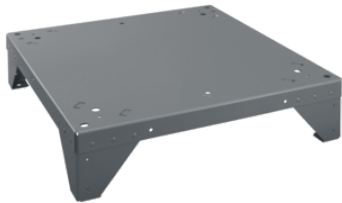

Miele

APCL 084

Socle ouvert, 15 cm de hauteur
pour un chargement et déchargement ergonomiques du lave-linge et sèche-linge.

EAN: 4002516433590 / Référence article: 59590084D / Numéro de matériel: 11776560

Famille produit	
Lave-linge	•
Sèche-linge	•

APCL 084

Socle ouvert, 15 cm de hauteur

pour un chargement et déchargement ergonomiques du lave-linge et sèche-linge.

Famille produit/accessoire	
PT 5135 C	•
PT 5136	•
PT 5137 WP	•
PT 5141 WP	•
PT 5145 C	•
PT 5155 C	•
PT 5156	•
PT 5157 WP	•
PT 7135 C	•
PT 7136	•
PT 7137 WP	•
PT 7138	•
PT 9136	•
PT 9137 WP	•
PW 5064	•
PW 5061	•
PW 5055	•
PW 5065	•
PW 5064 MOPSTAR 60	•
PW 5070	•
PW 6055	•
PW 6065	•
PW 6055 Vario	•
PW 6065 Vario	•
PW 6065 Plus	•
PW 6068 Plus	•
PW 9055	•
PW 9065	•
PWM 500-08	•
PWM 500-09	•
PWM 506 Mop Star 60	•
PWM 507	•
PWM 508 Mop Star 80	•
PWM 900-09	•
PWM 906	•
PWM 907	•
PWM 908	•
PDR 307	•
PWM 307	•
PDR 500-08	•
PDR 507	•
PDR 900-08	•

APCL 084

Socle ouvert, 15 cm de hauteur

pour un chargement et déchargement ergonomiques du lave-linge et sèche-linge.

PDR 908

Catégorie de produit

Base/socle

Caractéristiques produit

Raccordement électrique