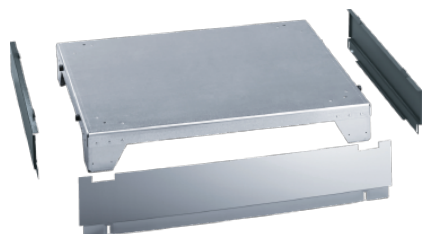

**Miele**

Ma brochure

APDR 003

Installation sous plan fermée  
pour un chargement et un déchargement ergonomiques du sèche-linge.

- Vissable sur le sèche-linge

EAN : 4002516441649 / Référence article : 59520003EU / Numéro matériel : 11792050

Catégorie du produit	
Sèche-linge	•
Catégorie d'accessoire/appareil	
PT 8251	•
PT 8251 COP	•
PT 8253	•
PT 8257	•
PT 8331 COP	•
PDR 514	•
PDR 914	•
Catégorie de produit	
Installation sous plan/socle	•
Propriétés du produit	
Matériau	Inox Tôle d'acier galv., pulvérisée
Dimensions et poids	
Dimension extérieure, hauteur nette en mm	127
Dimension extérieure, largeur nette en mm	880
Dimension extérieure, profondeur nette en mm	679
Dimension extérieure, hauteur brute en mm	145
Dimension extérieure, largeur brute en mm	895
Dimension extérieure, profondeur brute en mm	705
Poids net en kg	17,600
Poids brut en kg	20,500