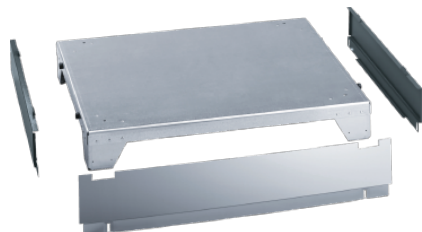

**Miele**

Ma brochure

APDR 004

Installation sous plan fermée  
pour un chargement et un déchargement ergonomiques du sèche-linge.

- Vissable sur le sèche-linge

EAN : 4002516441656 / Référence article : 59520004EU / Numéro matériel : 11792060

Catégorie du produit	
Sèche-linge	•
Catégorie d'accessoire/appareil	
PT 8331	•
PT 8333	•
PT 8333 HW	•
PT 8337	•
PT 8337 HW	•
PDR 518	•
PDR 918	•
Catégorie de produit	
Installation sous plan/socle	•
Propriétés du produit	
Matériau	Inox Tôle d'acier galv., pulvérisée
Dimensions et poids	
Dimension extérieure, hauteur nette en mm	127
Dimension extérieure, largeur nette en mm	880
Dimension extérieure, profondeur nette en mm	864
Dimension extérieure, hauteur brute en mm	150
Dimension extérieure, largeur brute en mm	900
Dimension extérieure, profondeur brute en mm	900
Poids net en kg	25,000
Poids brut en kg	28,000