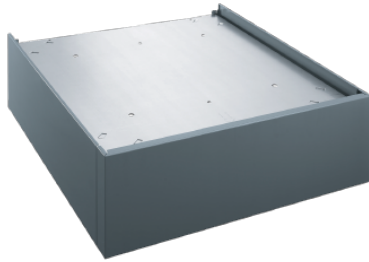

**Miele**

Ma brochure

APWM 021

Socle fermé, 30 cm de hauteur  
pour un chargement et un déchargement ergonomiques des lave-linge.

EAN : 4002516433361 / Référence article : 59510021EU / Numéro matériel : 11776350

<b>Catégorie du produit</b>	
Lave-linge	•
<b>Catégorie d'accessoire/appareil</b>	
PW 413	•
PWM 514	•
<b>Catégorie de produit</b>	
Installation sous plan/socle	•
<b>Propriétés du produit</b>	
Matériau	Tôle d'acier galv., pulvérisée
<b>Dimensions et poids</b>	
Dimension extérieure, hauteur nette en mm	290
Dimension extérieure, largeur nette en mm	785
Dimension extérieure, profondeur nette en mm	895
Dimension extérieure, hauteur brute en mm	310
Dimension extérieure, largeur brute en mm	785
Dimension extérieure, profondeur brute en mm	855
Poids net en kg	25,400
Poids brut en kg	30,000