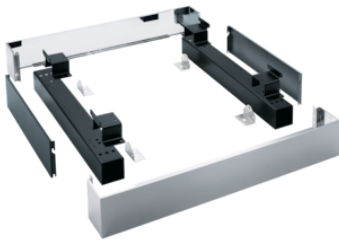

Miele

APWM 023

Socle fermé, hauteur 17 cm
pour un chargement et un déchargement ergonomiques des lave-linge.

- Vissable sur le lave-linge

EAN: 4002516437758 / Référence article: 59510023EU / Numéro de matériel: 11782920

| | |
|--|------------------------------|
| Famille produit | |
| Lave-linge | • |
| Famille produit/accessoire | |
| PW 6163 | • |
| Catégorie de produit | |
| Base/socle | • |
| Caractéristiques produit | |
| Raccordement électrique | OHNE SPANNUNGSBEZEICHNUNG |
| Matériau | Inox |
| Couleur | Inox |
| Dimensions et poids | |
| Dimension extérieure, hauteur nette en mm | 170 |
| Dimension extérieure, largeur nette en mm | 1110 |
| Dimension extérieure, profondeur nette en mm | 870 |
| Dimension extérieure, hauteur brute en mm | 354 |
| Dimension extérieure, largeur brute en mm | 1798 |
| Dimension extérieure, profondeur brute en mm | 486 |
| Poids net [kg] | 30,5 |
| Poids brut en kg | 65,5 |