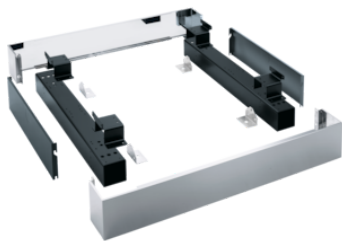

Miele

APWM 025

Socle fermé, hauteur 17 cm
pour un chargement et un déchargement ergonomiques des lave-linge.

- Vissable sur le lave-linge

EAN: 4002516437772 / Référence article: 59510025EU / Numéro de matériel: 11783000

Famille produit	
Lave-linge	•
Famille produit/accessoire	
PW 6243	•
Catégorie de produit	
Base/socle	•
Caractéristiques produit	
Raccordement électrique	OHNE SPANNUNGSBEZEICHNU NG
Matériau	Inox
Couleur	Inox
Dimensions et poids	
Dimension extérieure, hauteur nette en mm	170
Dimension extérieure, largeur nette en mm	1337
Dimension extérieure, profondeur nette en mm	870
Dimension extérieure, hauteur brute en mm	354
Dimension extérieure, largeur brute en mm	1798
Dimension extérieure, profondeur brute en mm	486
Poids net [kg]	35
Poids brut en kg	65