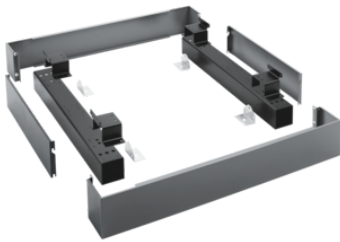

APWM 026

Socle fermé, hauteur 17 cm  
pour un chargement et un déchargement ergonomiques des lave-linge.

- Vissable sur le lave-linge

EAN: 4002516437789 / Référence article: 59510026EU / Numéro de matériel: 11783010

<b>Famille produit</b>	
Lave-linge	•
<b>Famille produit/accessoire</b>	
PW 6243	•
<b>Catégorie de produit</b>	
Base/socle	•
<b>Caractéristiques produit</b>	
Raccordement électrique	OHNE SPANNUNGSBEZEICHNUNG
Matériau	Tôle d'acier galv., pulvérisée
Couleur	Gris fer
<b>Dimensions et poids</b>	
Dimension extérieure, hauteur nette en mm	170
Dimension extérieure, largeur nette en mm	1337
Dimension extérieure, profondeur nette en mm	870
Dimension extérieure, hauteur brute en mm	354
Dimension extérieure, largeur brute en mm	1798
Dimension extérieure, profondeur brute en mm	486
Poids net [kg]	35
Poids brut en kg	65