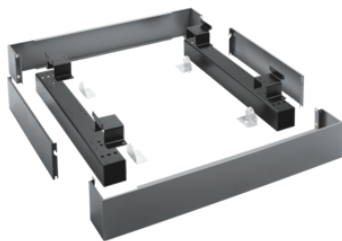

Miele

APWM 028

Socle fermé, hauteur 17 cm
pour un chargement et un déchargement ergonomiques des lave-linge.

- Vissable sur le lave-linge

EAN: 4002516437802 / Référence article: 59510028EU / Numéro de matériel: 11783030

Famille produit	
Lave-linge	•
Famille produit/accessoire	
PW 6323	•
Catégorie de produit	
Base/socle	•
Caractéristiques produit	
Raccordement électrique	OHNE SPANNUNGSBEZEICHNU NG
Matériau	Tôle d'acier galv., pulvérisée
Couleur	Gris fer
Dimensions et poids	
Dimension extérieure, hauteur nette en mm	170
Dimension extérieure, largeur nette en mm	1558
Dimension extérieure, profondeur nette en mm	870
Dimension extérieure, hauteur brute en mm	354
Dimension extérieure, largeur brute en mm	1798
Dimension extérieure, profondeur brute en mm	486
Poids net [kg]	35
Poids brut en kg	65