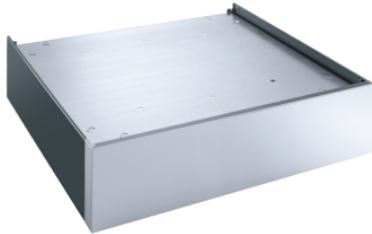

Miele

APWM 029

Socle fermé, 30 cm de hauteur
pour un chargement et un déchargement ergonomiques du lave-linge.

EAN: 4002516441380 / Référence article: 59510029EU / Numéro de matériel: 11791960

Famille produit	
Lave-linge	•
Famille produit/accessoire	
PW 811	•
PWM 912	•
Catégorie de produit	
Base/socle	•
Caractéristiques produit	
Raccordement électrique	OHNE SPANNUNGSBEZEICHNU NG
Matériau	Inox
Couleur	Inox
Dimensions et poids	
Dimension extérieure, hauteur nette en mm	290
Dimension extérieure, largeur nette en mm	785
Dimension extérieure, profondeur nette en mm	825
Dimension extérieure, hauteur brute en mm	310
Dimension extérieure, largeur brute en mm	785
Dimension extérieure, profondeur brute en mm	815
Poids net [kg]	24,1
Poids brut en kg	29