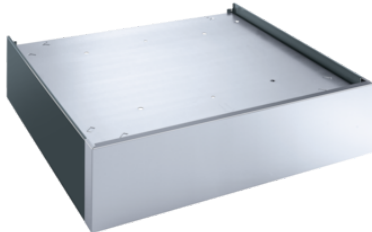

Miele

APWM 031

Socle fermé, 25 cm de hauteur
pour un chargement et un déchargement ergonomiques des lave-linge.

EAN: 4002516441625 / Référence article: 59510031EU / Numéro de matériel: 11792020

Famille produit	
Lave-linge	•
Famille produit/accessoire	
PW 818	•
PWM 920	•
Catégorie de produit	
Base/socle	•
Caractéristiques produit	
Raccordement électrique	OHNE SPANNUNGSBEZEICHNU NG
Matériau	Inox
Couleur	Inox
Dimensions et poids	
Dimension extérieure, hauteur nette en mm	255
Dimension extérieure, largeur nette en mm	920
Dimension extérieure, profondeur nette en mm	855
Dimension extérieure, hauteur brute en mm	275
Dimension extérieure, largeur brute en mm	815
Dimension extérieure, profondeur brute en mm	940
Poids net [kg]	25,6
Poids brut en kg	30