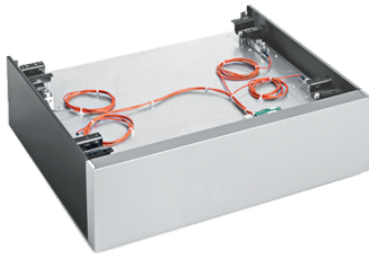

**Miele**

APWM 040

Socle de pesée, hauteur 30 cm

pour adapter automatiquement les ressources requises en cas de charge variable.

- Spécialement conçu pour les appareils Performance Plus
- Économies significatives sur les consommations d'eau et d'énergie

EAN: 4002516486312 / Référence article: 59510040EU / Numéro de matériel: 11918120

<b>Famille produit</b>	
Lave-linge	•
<b>Famille produit/accessoire</b>	
PWM 912	•
<b>Catégorie de produit</b>	
Socle avec pesée intégrée	•
<b>Caractéristiques produit</b>	
Raccordement électrique	OHNE SPANNUNGSBEZEICHNUNG
Matériau	Inox Tôle d'acier galv., pulvérisée
Couleur	Inox Gris fer
<b>Dimensions et poids</b>	
Dimension extérieure, hauteur nette en mm	335
Dimension extérieure, largeur nette en mm	795
Dimension extérieure, profondeur nette en mm	827
Dimension extérieure, hauteur brute en mm	517
Dimension extérieure, largeur brute en mm	1090
Dimension extérieure, profondeur brute en mm	1130
Poids net [kg]	59
Poids brut en kg	82