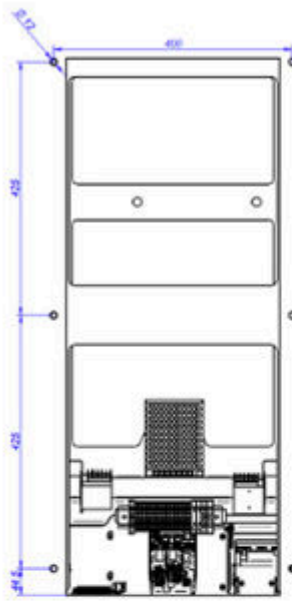

OPTIONS

- Carte de signal externe pour impulsions

DONNEES GENERALES	UNIT.	DANUBE LAUNDRY KIOSK 32
Connexion WiFi	-	OUI
Connexion par impulsions	N°	8 max,
Graphiques personnalisables	-	OUI
Installation murale ou en colonne	-	OUI
Accès arrière	-	OUI
Imprimante	-	OPT.
CONNEXIONS		
Tension 230V I N + T	No x mm ² / A	2x6+T - 40A
Câble EthernetC	-	1 x
Câblage impulsions	-	8 x
DIMENSIONS HORS TOUT		
Largeur nette	mm	500
Profondeur nette	mm	180
Hauteur nette	mm	979

AVEC ACCES ARRIERE

Tout le câblage est dissimulé, possibilité d'accéder aux composants par l'arrière.

Il est recommandé de percer une cavité dans le mur en respectant les points d'ancrage du Kiosk.

SUR MUR SANS ACCES ARRIERE OU EN COLONNE