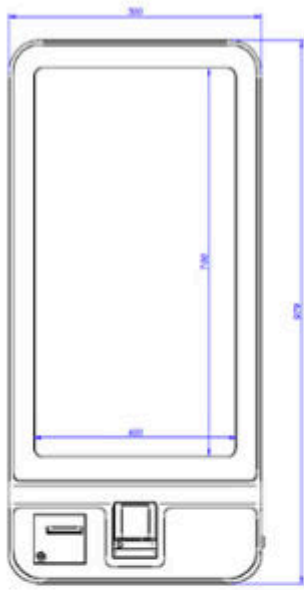

DANUBE LAUNDRY KIOSK 32

Systemes de paiement

FONCTIONNALITÉS

Deux modèles disponibles :

- Ecran tactile 12"
- Ecran tactile 32"

Modèle 32" disponible **avec ou sans imprimante**

Connexion du kiosque à Internet via Ethernet.
Ouverture avant et arrière pour la maintenance.
Intégré à Danube Online IoT pour des connexions illimitées de machines Danube équipées du contrôle ET2 via Ethernet-IoT
Peut être connecté au moyen d'une communication par impulsions à d'autres équipements (8 machines par kiosque)*

*Installation d'une platine électronique nécessaire, proposée par Danube en option, en cas de communication par impulsions.

UTILISATION FACILE

1. Sélectionner le processus (lavage, séchage ou désinfection ozone)
2. Sélectionner la machine
3. Sélectionner le programme
4. Payer en rapprochant votre carte de l'appareil
5. Insérer les vêtements dans la machine et appuyez sur START

OPTIONS

- Carte de signal externe pour impulsions

DONNEES GENERALES	UNIT.	DANUBE LAUNDRY KIOSK 32
Connexion WiFi	-	OUI
Connexion par impulsions	N°	8 max,
Graphiques personnalisables	-	OUI
Installation murale ou en colonne	-	OUI
Accès arrière	-	OUI
Imprimante	-	OPT.
CONNEXIONS		
Tension 230V I N + T	No x mm ² / A	2x6+T - 40A
Câble EthernetC	-	1 x
Câblage impulsions	-	8 x
DIMENSIONS HORS TOUT		
Largeur nette	mm	500
Profondeur nette	mm	180
Hauteur nette	mm	979

AVEC ACCES ARRIERE

Tout le câblage est dissimulé, possibilité d'accéder aux composants par l'arrière.

Il est recommandé de percer une cavité dans le mur en respectant les points d'ancrage du Kiosk.

SUR MUR SANS ACCES ARRIERE OU EN COLONNE