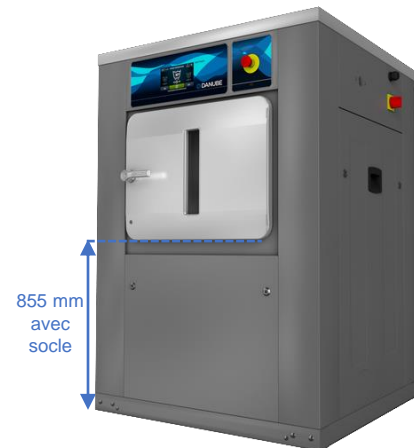

Programmeur ET2 tactile 7"

Systèmes de pesage

Traçabilité

Fabrication Française

Aquabac

MED-22 ET2

AVANTAGES CLIENT	DESCRIPTION	CARACTERISTIQUES
Simplicité d'utilisation	Très facile à utiliser. Pensé et développé avec la notion de simplicité d'utilisation. Peu ou pas de formation nécessaire	Microprocesseur ET2 4,3 pouces
Simplicité d'utilisation	Même programmeur sur les laveuses et les séchoirs : simplicité pour les utilisateurs, facilité d'utilisation	ET2 sur toute la gamme MED DD etc...
Simplicité d'utilisation	On va afficher uniquement les programmes que le client utilise	Affichage des programmes favoris
Economies d'argent	Plus besoin d'attendre que la machine soit pleine pour démarrer. Economies d'eau et de détergent proportionnels au nbre de kg	Optimal loading (manuel)
Economies d'argent	La laveuse adapte la quantité d'eau et de détergent en fonction de l'absorption d'eau par le linge	Intelligent loading (automatique)
Economies d'argent	En option kit de 1, 2 ou 3 bacs. Permet de réutiliser l'eau afin de faire des économies	Aquabac
Ergonomie	Ouverture de la porte de tambour à une main et fermeture avec dispositif de sécurité contrôlant le verrouillage	Ouverture et fermeture de la porte tambour
Ergonomie	Porte de cuve avec ouverture sur le côté, faciles à manipuler et à garder en position ouverte	Ouverture de la porte de cuve
Ergonomie	Bien plus pratique que relier un câble ou qu'un accès par l'arrière de la machine. Facilité pour charger ou récupérer des programmes ou infos	USB en façade
Confort	Fini les traces de doigts sur le matériel. Un design bien plus élégant. Une blanchisserie avec des machines propres	Carrosserie Skin Plate
Sécurité	C'est la connectivité des machines et c'est gratuit. Permet de communiquer à distance avec les machines (dépannages, programmes, gestion...)	IOT en standard
Sécurité	En standard les machines sont entièrement programmables, vous ferez les programmes que vous souhaitez	Entièrement programmable