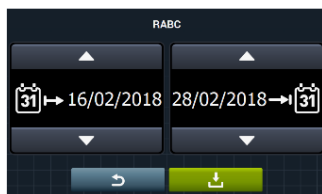

Programmeur ET2 tactile 7"

Systèmes de pesage

Traçabilité

Fabrication Française

Aquabac

MED-22 ET2

AVANTAGES CLIENT	DESCRIPTION	CARACTERISTIQUES
Simplicité d'utilisation	Très facile à utiliser. Pensé et développé avec la notion de simplicité d'utilisation. Peu ou pas de formation nécessaire	Microprocesseur ET2 4,3 pouces
Simplicité d'utilisation	Même programmeur sur les laveuses et les séchoirs : simplicité pour les utilisateurs, facilité d'utilisation	ET2 sur toute la gamme MED DD etc...
Simplicité d'utilisation	On va afficher uniquement les programmes que le client utilise	Affichage des programmes favoris
Economies d'argent	Plus besoin d'attendre que la machine soit pleine pour démarrer. Economies d'eau et de détergent proportionnels au nbre de kg	Optimal loading (manuel)
Economies d'argent	La laveuse adapte la quantité d'eau et de détergent en fonction de l'absorption d'eau par le linge	Intelligent loading (automatique)
Economies d'argent	En option kit de 1, 2 ou 3 bacs. Permet de réutiliser l'eau afin de faire des économies	Aquabac
Ergonomie	Ouverture de la porte de tambour à une main et fermeture avec dispositif de sécurité contrôlant le verrouillage	Ouverture et fermeture de la porte tambour
Ergonomie	Porte de cuve avec ouverture sur le côté, faciles à manipuler et à garder en position ouverte	Ouverture de la porte de cuve
Ergonomie	Bien plus pratique que relier un câble ou qu'un accès par l'arrière de la machine. Facilité pour charger ou récupérer des programmes ou infos	USB en façade
Confort	Fini les traces de doigts sur le matériel. Un design bien plus élégant. Une blanchisserie avec des machines propres	Carrosserie Skin Plate
Sécurité	C'est la connectivité des machines et c'est gratuit. Permet de communiquer à distance avec les machines (dépannages, programmes, gestion...)	IOT en standard
Sécurité	En standard les machines sont entièrement programmables, vous ferez les programmes que vous souhaitez	Entièrement programmable