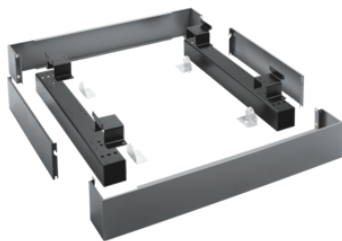

**Miele**

APWM 024

Socle fermé, hauteur 17 cm  
pour un chargement et un déchargement ergonomiques des lave-linge.

- Vissable sur le lave-linge

EAN: 4002516437765 / Référence article: 59510024EU / Numéro de matériel: 11782990

<b>Famille produit</b>	
Lave-linge	•
<b>Famille produit/accessoire</b>	
PW 6163	•
<b>Catégorie de produit</b>	
Base/socle	•
<b>Caractéristiques produit</b>	
Raccordement électrique	OHNE SPANNUNGSBEZEICHNUNG
Matériau	Tôle d'acier galv., pulvérisée
Couleur	Gris fer
<b>Dimensions et poids</b>	
Dimension extérieure, hauteur nette en mm	170
Dimension extérieure, largeur nette en mm	1110
Dimension extérieure, profondeur nette en mm	870
Dimension extérieure, hauteur brute en mm	354
Dimension extérieure, largeur brute en mm	1798
Dimension extérieure, profondeur brute en mm	486
Poids net [kg]	33,5
Poids brut en kg	65