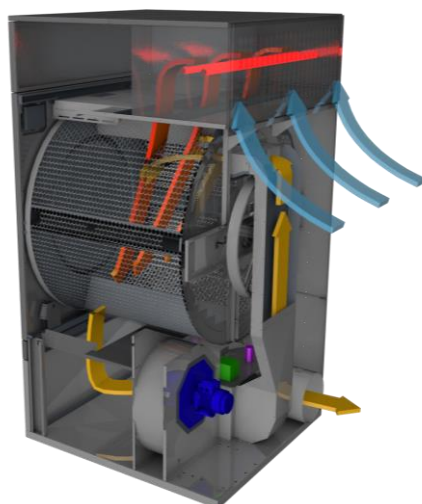

Programmeur ET2 tactile 7"

Isolation sur le dessus

Recirculation d'air

Optimal Flow

DD-14 Gold

AVANTAGES CLIENT	DESCRIPTION	CARACTERISTIQUES
Simplicité d'utilisation	Très facile à utiliser. Pensé et développé avec la notion de simplicité d'utilisation. Peu ou pas de formation nécessaire	Microprocesseur ET2 7 pouces
Economies d'argent	Réintroduit l'air chaud expulsé à l'intérieur du tambour en fonction du taux d'humidité. De vrai économies et gain de temps	Recyclage d'air
Economies d'argent	Isolation des panneaux et façades du séchoir : La chaleur est maintenue à l'intérieur du séchoir, pas de perte	Panneaux isolés
Economies d'argent	Enfin un capteur d'humidité très précis : Le séchage s'arrête automatiquement quand l'humidité spécifiée est atteinte	Care Dry
Economies d'argent	Variateur ABB. Permet d'adapter la vitesse du tambour en fonction du taux d'humidité du linge pour un meilleur séchage	Séchage Intelligent
Economies d'argent	Le système de double flux est complété et optimisé par de nouvelles entrées d'air, permettant un séchage encore plus efficace	Optimal Flow
Economies & Confort	Grand tiroir à peluche en inox. Fini de se baisser et le mal de dos. Très pratique d'utilisation et gain de temps	Filtre à tiroir peluches
Confort	Finis les traces de doigts sur le matériel. Un design bien plus élégant. Une blanchisserie avec des machines propres	Carrosserie Skin Plate
Sécurité	C'est la connectivité des machines et c'est gratuit. Permet de communiquer à distance avec les machines (dépannages, programmes, gestion...)	IOT en standard
Sécurité	Pas de perte de calories donc des économies. Mais aussi fini les portes très chaudes quand la température est de 80°C	Porte double vitrage

OPTIONS DANUBE

Option Silencieux Ø 200 mm

Dosage / Vaporisation

CARACTERISTIQUES

Séchoir Intelligent avec variateur

Filtre propre

Re-circulation de l'air

Care Dry