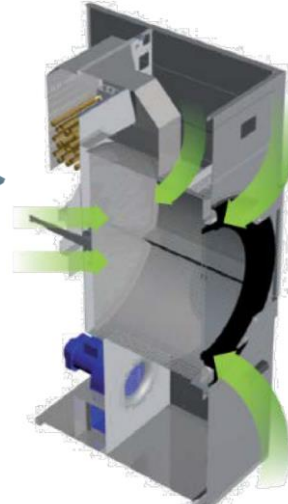

Programmeur ET2 tactile 7"

Isolation sur le dessus

Recirculation d'air

Optimal Flow

DD-14 Gold

AVANTAGES CLIENT	DESCRIPTION	CARACTERISTIQUES
Simplicité d'utilisation	Très facile à utiliser. Pensé et développé avec la notion de simplicité d'utilisation. Peu ou pas de formation nécessaire	Microprocesseur ET2 7 pouces
Economies d'argent	Réintroduit l'air chaud expulsé à l'intérieur du tambour en fonction du taux d'humidité. De vrai économies et gain de temps	Recyclage d'air
Economies d'argent	Isolation des panneaux et façades du séchoir : La chaleur est maintenue à l'intérieur du séchoir, pas de perte	Panneaux isolés
Economies d'argent	Enfin un capteur d'humidité très précis : Le séchage s'arrête automatiquement quand l'humidité spécifiée est atteinte	Care Dry
Economies d'argent	Variateur ABB. Permet d'adapter la vitesse du tambour en fonction du taux d'humidité du linge pour un meilleur séchage	Séchage Intelligent
Economies d'argent	Le système de double flux est complété et optimisé par de nouvelles entrées d'air, permettant un séchage encore plus efficace	Optimal Flow
Economies & Confort	Grand tiroir à peluche en inox. Fini de se baisser et le mal de dos. Très pratique d'utilisation et gain de temps	Filtre à tiroir peluches
Confort	Finis les traces de doigts sur le matériel. Un design bien plus élégant. Une blanchisserie avec des machines propres	Carrosserie Skin Plate
Sécurité	C'est la connectivité des machines et c'est gratuit. Permet de communiquer à distance avec les machines (dépannages, programmes, gestion...)	IOT en standard
Sécurité	Pas de perte de calories donc des économies. Mais aussi fini les portes très chaudes quand la température est de 80°C	Porte double vitrage

OPTIONS DANUBE

Option Silencieux Ø 200 mm

Dosage / Vaporisation

CARACTERISTIQUES

Séchoir Intelligent avec variateur

Filtre propre

Re-circulation de l'air

Care Dry