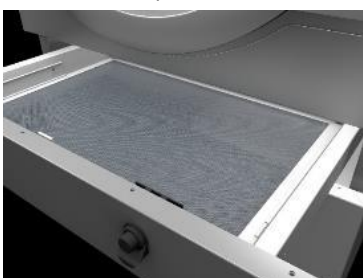

Programmeur ET2 tactile 7"

Isolation sur le dessus

Recirculation d'air

Optimal Flow

DD-18 Gold

AVANTAGES CLIENT	DESCRIPTION	CARACTERISTIQUES
Simplicité d'utilisation	Très facile à utiliser. Pensé et développé avec la notion de simplicité d'utilisation. Peu ou pas de formation nécessaire	Microprocesseur ET2 7 pouces
Economies d'argent	Réintroduit l'air chaud expulsé à l'intérieur du tambour en fonction du taux d'humidité. De vrai économies et gain de temps	Recyclage d'air
Economies d'argent	Isolation des panneaux et façades du séchoir : La chaleur est maintenue à l'intérieur du séchoir, pas de perte	Panneaux isolés
Economies d'argent	Enfin un capteur d'humidité très précis : Le séchage s'arrête automatiquement quand l'humidité spécifiée est atteinte	Care Dry
Economies d'argent	Variateur ABB. Permet d'adapter la vitesse du tambour en fonction du taux d'humidité du linge pour un meilleur séchage	Séchage Intelligent
Economies d'argent	Le système de double flux est complété et optimisé par de nouvelles entrées d'air, permettant un séchage encore plus efficace	Optimal Flow
Economies & Confort	Grand tiroir à peluche en inox. Fini de se baisser et le mal de dos. Très pratique d'utilisation et gain de temps	Filtre à tiroir peluches
Confort	Finis les traces de doigts sur le matériel. Un design bien plus élégant. Une blanchisserie avec des machines propres	Carrosserie Skin Plate
Sécurité	C'est la connectivité des machines et c'est gratuit. Permet de communiquer à distance avec les machines (dépannages, programmes, gestion...)	IOT en standard
Sécurité	Pas de perte de calories donc des économies. Mais aussi fini les portes très chaudes quand la température est de 80°C	Porte double vitrage

GAIN POTENTIEL *

* Ces infos sont données à titre d'indication mais n'engage en aucun cas Danube

Filtre à peluche tiroir

Care Dry

Traçabilité

Isolation par panneaux double