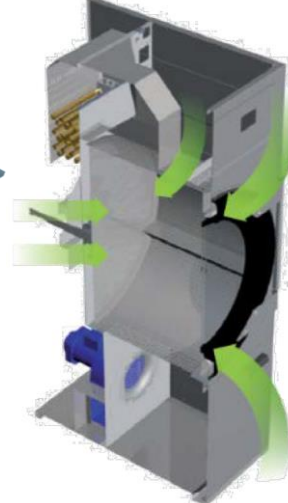

Programmeur ET2 tactile 7"

Isolation sur le dessus

Recirculation d'air

Optimal Flow

DD-18 Gold

AVANTAGES CLIENT	DESCRIPTION	CARACTERISTIQUES
Simplicité d'utilisation	Très facile à utiliser. Pensé et développé avec la notion de simplicité d'utilisation. Peu ou pas de formation nécessaire	Microprocesseur ET2 7 pouces
Economies d'argent	Réintroduit l'air chaud expulsé à l'intérieur du tambour en fonction du taux d'humidité. De vrai économies et gain de temps	Recyclage d'air
Economies d'argent	Isolation des panneaux et façades du séchoir : La chaleur est maintenue à l'intérieur du séchoir, pas de perte	Panneaux isolés
Economies d'argent	Enfin un capteur d'humidité très précis : Le séchage s'arrête automatiquement quand l'humidité spécifiée est atteinte	Care Dry
Economies d'argent	Variateur ABB. Permet d'adapter la vitesse du tambour en fonction du taux d'humidité du linge pour un meilleur séchage	Séchage Intelligent
Economies d'argent	Le système de double flux est complété et optimisé par de nouvelles entrées d'air, permettant un séchage encore plus efficace	Optimal Flow
Economies & Confort	Grand tiroir à peluche en inox. Fini de se baisser et le mal de dos. Très pratique d'utilisation et gain de temps	Filtre à tiroir peluches
Confort	Finis les traces de doigts sur le matériel. Un design bien plus élégant. Une blanchisserie avec des machines propres	Carrosserie Skin Plate
Sécurité	C'est la connectivité des machines et c'est gratuit. Permet de communiquer à distance avec les machines (dépannages, programmes, gestion...)	IOT en standard
Sécurité	Pas de perte de calories donc des économies. Mais aussi fini les portes très chaudes quand la température est de 80°C	Porte double vitrage

GAIN POTENTIEL *

* Ces infos sont données à titre d'indication mais n'engage en aucun cas Danube

Filtre à peluche tiroir

Care Dry

Traçabilité

Isolation par panneaux double