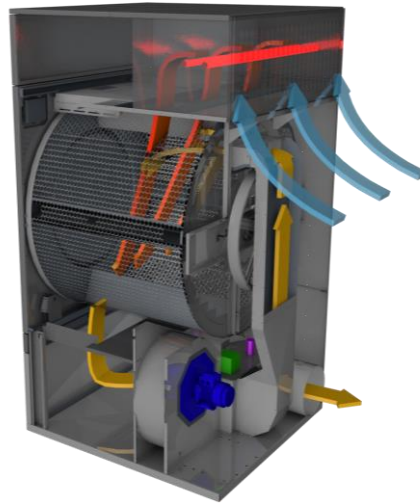

Programmeur ET2 tactile 7"

Isolation sur le dessus

Recirculation d'air

Optimal Flow

DD-18 Gold

AVANTAGES CLIENT	DESCRIPTION	CARACTERISTIQUES
Simplicité d'utilisation	Très facile à utiliser. Pensé et développé avec la notion de simplicité d'utilisation. Peu ou pas de formation nécessaire	Microprocesseur ET2 7 pouces
Economies d'argent	Réintroduit l'air chaud expulsé à l'intérieur du tambour en fonction du taux d'humidité. De vrai économies et gain de temps	Recyclage d'air
Economies d'argent	Isolation des panneaux et façades du séchoir : La chaleur est maintenue à l'intérieur du séchoir, pas de perte	Panneaux isolés
Economies d'argent	Enfin un capteur d'humidité très précis : Le séchage s'arrête automatiquement quand l'humidité spécifiée est atteinte	Care Dry
Economies d'argent	Variateur ABB. Permet d'adapter la vitesse du tambour en fonction du taux d'humidité du linge pour un meilleur séchage	Séchage Intelligent
Economies d'argent	Le système de double flux est complété et optimisé par de nouvelles entrées d'air, permettant un séchage encore plus efficace	Optimal Flow
Economies & Confort	Grand tiroir à peluche en inox. Fini de se baisser et le mal de dos. Très pratique d'utilisation et gain de temps	Filtre à tiroir peluches
Confort	Finis les traces de doigts sur le matériel. Un design bien plus élégant. Une blanchisserie avec des machines propres	Carrosserie Skin Plate
Sécurité	C'est la connectivité des machines et c'est gratuit. Permet de communiquer à distance avec les machines (dépannages, programmes, gestion...)	IOT en standard
Sécurité	Pas de perte de calories donc des économies. Mais aussi fini les portes très chaudes quand la température est de 80°C	Porte double vitrage

GAIN POTENTIEL *

* Ces infos sont données à titre d'indication mais n'engage en aucun cas Danube

Filtre à peluche tiroir

Care Dry

Traçabilité

Isolation par panneaux double