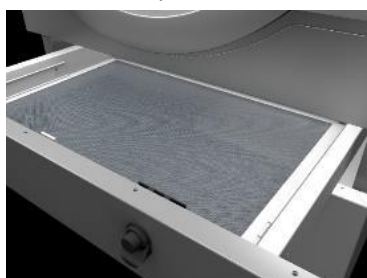

Filtre à peluche tiroir