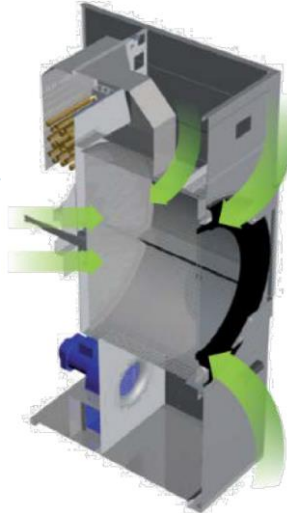

Programmeur ET2 tactile 7"

Isolation sur le dessus

Recirculation d'air

Optimal Flow

DD-28 Gold

AVANTAGES CLIENT	DESCRIPTION	CARACTERISTIQUES
Simplicité d'utilisation	Très facile à utiliser. Pensé et développé avec la notion de simplicité d'utilisation. Peu ou pas de formation nécessaire	Microprocesseur ET2 7 pouces
Economies d'argent	Réintroduit l'air chaud expulsé à l'intérieur du tambour en fonction du taux d'humidité. De vrai économies et gain de temps	Recyclage d'air
Economies d'argent	Isolation des panneaux et façades du séchoir : La chaleur est maintenue à l'intérieur du séchoir, pas de perte	Panneaux isolés
Economies d'argent	Enfin un capteur d'humidité très précis : Le séchage s'arrête automatiquement quand l'humidité spécifiée est atteinte	Care Dry
Economies d'argent	Variateur ABB. Permet d'adapter la vitesse du tambour en fonction du taux d'humidité du linge pour un meilleur séchage	Séchage Intelligent
Economies d'argent	Le système de double flux est complété et optimisé par de nouvelles entrées d'air, permettant un séchage encore plus efficace	Optimal Flow
Economies & Confort	Grand tiroir à peluche en inox. Fini de se baisser et le mal de dos. Très pratique d'utilisation et gain de temps	Filtre à tiroir peluches
Confort	Finis les traces de doigts sur le matériel. Un design bien plus élégant. Une blanchisserie avec des machines propres	Carrosserie Skin Plate
Sécurité	C'est la connectivité des machines et c'est gratuit. Permet de communiquer à distance avec les machines (dépannages, programmes, gestion...)	IOT en standard
Sécurité	Pas de perte de calories donc des économies. Mais aussi fini les portes très chaudes quand la température est de 80°C	Porte double vitrage

OPTIONS DANUBE

Option Silencieux Ø 200 mm

Dosage / Vaporisation

CARACTERISTIQUES

Séchoir Intelligent avec variateur

Filtre propre

Re-circulation de l'air

Care Dry