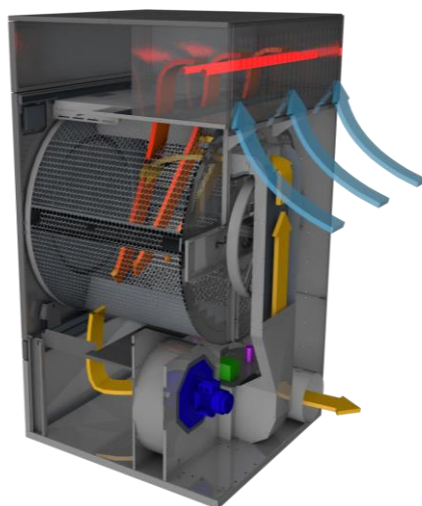

Programmeur ET2 tactile 7"

Isolation sur le dessus

Recirculation d'air

Optimal Flow

DD-28 Gold

AVANTAGES CLIENT	DESCRIPTION	CARACTERISTIQUES
Simplicité d'utilisation	Très facile à utiliser. Pensé et développé avec la notion de simplicité d'utilisation. Peu ou pas de formation nécessaire	Microprocesseur ET2 7 pouces
Economies d'argent	Réintroduit l'air chaud expulsé à l'intérieur du tambour en fonction du taux d'humidité. De vrai économies et gain de temps	Recyclage d'air
Economies d'argent	Isolation des panneaux et façades du séchoir : La chaleur est maintenue à l'intérieur du séchoir, pas de perte	Panneaux isolés
Economies d'argent	Enfin un capteur d'humidité très précis : Le séchage s'arrête automatiquement quand l'humidité spécifiée est atteinte	Care Dry
Economies d'argent	Variateur ABB. Permet d'adapter la vitesse du tambour en fonction du taux d'humidité du linge pour un meilleur séchage	Séchage Intelligent
Economies d'argent	Le système de double flux est complété et optimisé par de nouvelles entrées d'air, permettant un séchage encore plus efficace	Optimal Flow
Economies & Confort	Grand tiroir à peluche en inox. Fini de se baisser et le mal de dos. Très pratique d'utilisation et gain de temps	Filtre à tiroir peluches
Confort	Finis les traces de doigts sur le matériel. Un design bien plus élégant. Une blanchisserie avec des machines propres	Carrosserie Skin Plate
Sécurité	C'est la connectivité des machines et c'est gratuit. Permet de communiquer à distance avec les machines (dépannages, programmes, gestion...)	IOT en standard
Sécurité	Pas de perte de calories donc des économies. Mais aussi fini les portes très chaudes quand la température est de 80°C	Porte double vitrage

OPTIONS DANUBE

Option Silencieux Ø 200 mm

Dosage / Vaporisation

CARACTERISTIQUES

Séchoir Intelligent avec variateur

Filtre propre

Re-circulation de l'air

Care Dry