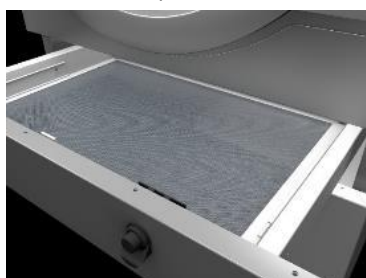

Filtre à peluche tiroir