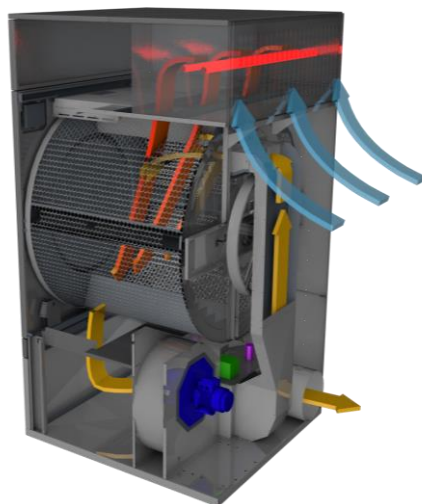

Programmeur ET2 tactile 7"

Isolation sur le dessus

Recirculation d'air

Optimal Flow

DD-35 Gold

AVANTAGES CLIENT	DESCRIPTION	CARACTERISTIQUES
Simplicité d'utilisation	Très facile à utiliser. Pensé et développé avec la notion de simplicité d'utilisation. Peu ou pas de formation nécessaire	Microprocesseur ET2 7 pouces
Economies d'argent	Réintroduit l'air chaud expulsé à l'intérieur du tambour en fonction du taux d'humidité. De vrai économies et gain de temps	Recyclage d'air
Economies d'argent	Isolation des panneaux et façades du séchoir : La chaleur est maintenue à l'intérieur du séchoir, pas de perte	Panneaux isolés
Economies d'argent	Enfin un capteur d'humidité très précis : Le séchage s'arrête automatiquement quand l'humidité spécifiée est atteinte	Care Dry
Economies d'argent	Variateur ABB. Permet d'adapter la vitesse du tambour en fonction du taux d'humidité du linge pour un meilleur séchage	Séchage Intelligent
Economies d'argent	Le système de double flux est complété et optimisé par de nouvelles entrées d'air, permettant un séchage encore plus efficace	Optimal Flow
Economies & Confort	Grand tiroir à peluche en inox. Fini de se baisser et le mal de dos. Très pratique d'utilisation et gain de temps	Filtre à tiroir peluches
Confort	Finis les traces de doigts sur le matériel. Un design bien plus élégant. Une blanchisserie avec des machines propres	Carrosserie Skin Plate
Sécurité	C'est la connectivité des machines et c'est gratuit. Permet de communiquer à distance avec les machines (dépannages, programmes, gestion...)	IOT en standard
Sécurité	Pas de perte de calories donc des économies. Mais aussi fini les portes très chaudes quand la température est de 80°C	Porte double vitrage

OPTIONS DANUBE

Option Silencieux Ø 200 mm

Dosage / Vaporisation

CARACTERISTIQUES

Séchoir Intelligent avec variateur

Filtre propre

Re-circulation de l'air

Care Dry