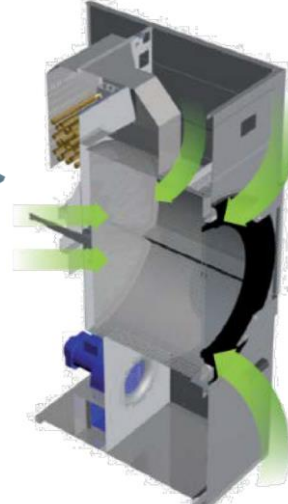

Programmeur ET2 tactile 7"

Isolation sur le dessus

Recirculation d'air

Optimal Flow

DD-35 Gold

AVANTAGES CLIENT	DESCRIPTION	CARACTERISTIQUES
Simplicité d'utilisation	Très facile à utiliser. Pensé et développé avec la notion de simplicité d'utilisation. Peu ou pas de formation nécessaire	Microprocesseur ET2 7 pouces
Economies d'argent	Réintroduit l'air chaud expulsé à l'intérieur du tambour en fonction du taux d'humidité. De vrai économies et gain de temps	Recyclage d'air
Economies d'argent	Isolation des panneaux et façades du séchoir : La chaleur est maintenue à l'intérieur du séchoir, pas de perte	Panneaux isolés
Economies d'argent	Enfin un capteur d'humidité très précis : Le séchage s'arrête automatiquement quand l'humidité spécifiée est atteinte	Care Dry
Economies d'argent	Variateur ABB. Permet d'adapter la vitesse du tambour en fonction du taux d'humidité du linge pour un meilleur séchage	Séchage Intelligent
Economies d'argent	Le système de double flux est complété et optimisé par de nouvelles entrées d'air, permettant un séchage encore plus efficace	Optimal Flow
Economies & Confort	Grand tiroir à peluche en inox. Fini de se baisser et le mal de dos. Très pratique d'utilisation et gain de temps	Filtre à tiroir peluches
Confort	Finis les traces de doigts sur le matériel. Un design bien plus élégant. Une blanchisserie avec des machines propres	Carrosserie Skin Plate
Sécurité	C'est la connectivité des machines et c'est gratuit. Permet de communiquer à distance avec les machines (dépannages, programmes, gestion...)	IOT en standard
Sécurité	Pas de perte de calories donc des économies. Mais aussi fini les portes très chaudes quand la température est de 80°C	Porte double vitrage

OPTIONS DANUBE

Option Silencieux Ø 200 mm

Dosage / Vaporisation

CARACTERISTIQUES

Séchoir Intelligent avec variateur

Filtre propre

Re-circulation de l'air

Care Dry