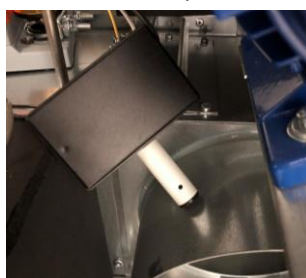

AVANTAGES CLIENT	DESCRIPTION	CARACTERISTIQUES
Simplicité d'utilisation	Très facile à utiliser. Pensé et développé avec la notion de simplicité d'utilisation. Peu ou pas de formation nécessaire	Microprocesseur ET2 7 pouces
Economies d'argent	Réintroduit l'air chaud expulsé à l'intérieur du tambour en fonction du taux d'humidité. De vrai économies et gain de temps	Recyclage d'air
Economies d'argent	Isolation des panneaux et façades du séchoir : La chaleur est maintenue à l'intérieur du séchoir, pas de perte	Panneaux isolés
Economies d'argent	Enfin un capteur d'humidité très précis : Le séchage s'arrête automatiquement quand l'humidité spécifiée est atteinte	Care Dry
Economies d'argent	Variateur ABB. Permet d'adapter la vitesse du tambour en fonction du taux d'humidité du linge pour un meilleur séchage	Séchage Intelligent
Economies d'argent	Le système de double flux est complété et optimisé par de nouvelles entrées d'air, permettant un séchage encore plus efficace	Optimal Flow
Economies & Confort	Grand tiroir à peluche en inox. Fini de se baisser et le mal de dos. Très pratique d'utilisation et gain de temps	Filtre à tiroir peluches
Confort	Finis les traces de doigts sur le matériel. Un design bien plus élégant. Une blanchisserie avec des machines propres	Carrosserie Skin Plate
Sécurité	C'est la connectivité des machines et c'est gratuit. Permet de communiquer à distance avec les machines (dépannages, programmes, gestion...)	IOT en standard
Sécurité	Pas de perte de calories donc des économies. Mais aussi fini les portes très chaudes quand la température est de 80°C	Porte double vitrage

OPTIONS DANUBE

Option Silencieux Ø 200 mm

Dosage / Vaporisation

CARACTERISTIQUES

Séchoir Intelligent avec variateur

Filtre propre