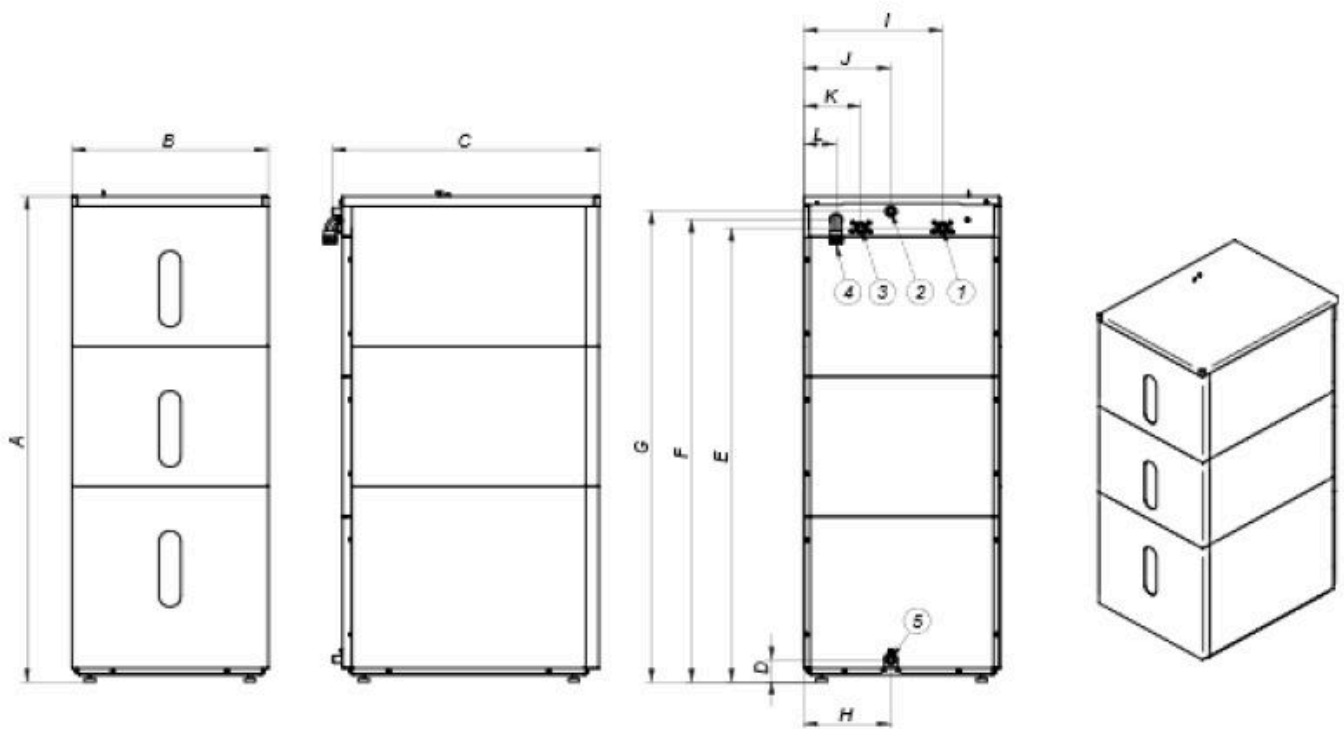

### AUTRES

1, 2 ou 3 compartiments  
Panneaux externes en skinplate, aspect inox  
Réservoirs en polyéthylène haute densité  
2 capteurs de niveau d'eau dans chaque réservoir  
Composition personnalisée des réservoirs  
Réservoirs de 80 litres pour les laveuses frontales de 11 à 18 kg  
et barrière de 16 kg  
Réservoirs de 150 litres pour les laveuses frontales de 22 à 28  
kg et barrière de 22 kg

### OPTIONS

- RT WEN/WED-11/14/18/22/28 préparée pour connection 3/4" sur réservoir AQUABAC
- XL MED-16 préparée pour connection 3/4" sur réservoir AQUABAC
- XL MED-22 préparée pour connection 3/4" sur réservoir AQUABAC

RESERVOIRS	UNIT.	WREC-150 T2
Bacs	L.	150x2
Capacité laveuses frontales	Kg	28-35
Capacité laveuses barrières	Kg	27-35
CONNEXIONS		
Entrée eau	inch	3/4"
Sortie eau	inch	3/4"
Ø Evacuation des buées	mm	21
Trop plein / Vidange Ø	mm	21
DIMENSIONS / DIMENSIONS D'EMBALLAGE		
Largeur nette / Largeur brute	mm	551 / 600
Profondeur nette / Profondeur brute	mm	1.302 / 1.350
Hauteur nette / Hauteur brute	mm	977 / 1.122
Poids net / Poids brut	Kg	110 / 135
Volume	m <sup>3</sup>	0,70 / 0,91