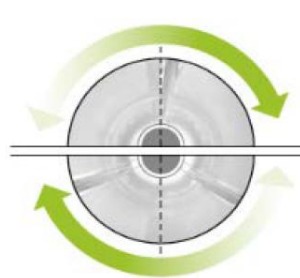

Inversion de sens