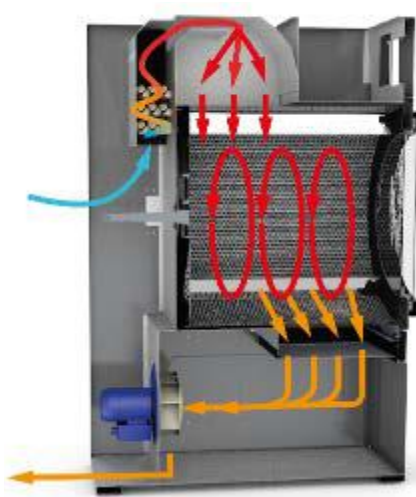

Programmeur ET2 tactile 4.3"

Isolation sur le dessus

Flux d'air

Tambour Inox

DD-11 Silver

AVANTAGES CLIENT	DESCRIPTION	CARACTERISTIQUES
Simplicité d'utilisation	Très facile à utiliser. Pensé et développé avec la notion de simplicité d'utilisation. Peu ou pas de formation nécessaire	Microprocesseur ET2 7 pouces
Simplicité d'utilisation	Les séchoirs ont le même programmeur que sur toutes les laveuses (frontales et barrières) pour une facilité d'utilisation des utilisateurs	ET2 idem laveuses
Economies d'argent	Isolation des panneaux et façades du séchoir : La chaleur est maintenue à l'intérieur du séchoir, pas de perte	Panneaux isolés
Economies d'argent	Variateur ABB. Permet de modifier la vitesse du tambour des différentes phases en fonction du programme pour un meilleur séchage	Variateur de fréquence
Economies d'argent	Un flux d'air axial-radial augmente l'efficacité de l'ensemble du processus de séchage grâce à l'amélioration du débit d'air à l'intérieur du tambour	Double flux
Economies & Confort	Grand tiroir à peluche en inox. Fini de se baisser et le mal de dos. Très pratique d'utilisation et gain de temps	Filtre à tiroir peluches
Confort	Le tambour des séchoirs sont construits en standard en acier inox finition BA poli miroir pour une meilleure qualité	Tambour Inox
Confort	Tous les modèles sont équipés de l'inversion de sens de rotation du tambour grâce au variateur de fréquence pour plus d'efficacité	Inversion de sens
Confort	Fini les traces de doigts sur le matériel. Un design bien plus élégant. Une blanchisserie avec des machines propres	Carrosserie Skin Plate
Sécurité	C'est la connectivité des machines et c'est gratuit. Permet de communiquer à distance avec les machines (dépannages, programmes, gestion...)	IOT en standard
Ergonomie	Les séchoirs sont équipés des mêmes poignées que les laveuses WED	Poignée

### OPTIONS DANUBE

- Option Silencieux Ø 200 mm
- Dosage / Vaporisation