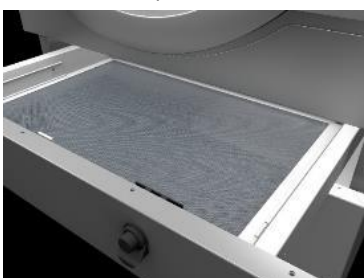

Filtre à peluche tiroir