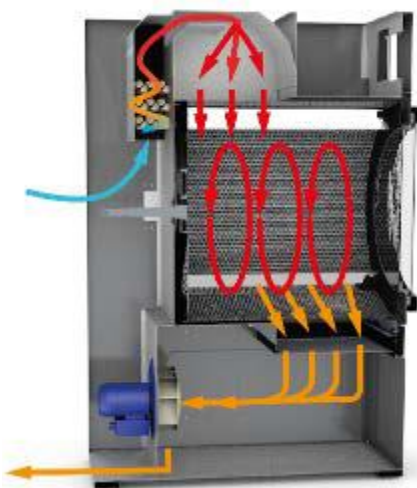

Programmeur ET2 tactile 4.3"

Isolation sur le dessus

Flux d'air

Tambour Inox

DD-14 Silver

AVANTAGES CLIENT	DESCRIPTION	CARACTERISTIQUES
Simplicité d'utilisation	Très facile à utiliser. Pensé et développé avec la notion de simplicité d'utilisation. Peu ou pas de formation nécessaire	Microprocesseur ET2 7 pouces
Simplicité d'utilisation	Les séchoirs ont le même programmeur que sur toutes les laveuses (frontales et barrières) pour une facilité d'utilisation des utilisateurs	ET2 idem laveuses
Economies d'argent	Isolation des panneaux et façades du séchoir : La chaleur est maintenue à l'intérieur du séchoir, pas de perte	Panneaux isolés
Economies d'argent	Variateur ABB. Permet de modifier la vitesse du tambour des différentes phases en fonction du programme pour un meilleur séchage	Variateur de fréquence
Economies d'argent	Un flux d'air axial-radial augmente l'efficacité de l'ensemble du processus de séchage grâce à l'amélioration du débit d'air à l'intérieur du tambour	Double flux
Economies & Confort	Grand tiroir à peluche en inox. Fini de se baisser et le mal de dos. Très pratique d'utilisation et gain de temps	Filtre à tiroir peluches
Confort	Le tambour des séchoirs sont construits en standard en acier inox finition BA poli miroir pour une meilleure qualité	Tambour Inox
Confort	Tous les modèles sont équipés de l'inversion de sens de rotation du tambour grâce au variateur de fréquence pour plus d'efficacité	Inversion de sens
Confort	Fini les traces de doigts sur le matériel. Un design bien plus élégant. Une blanchisserie avec des machines propres	Carrosserie Skin Plate
Sécurité	C'est la connectivité des machines et c'est gratuit. Permet de communiquer à distance avec les machines (dépannages, programmes, gestion...)	IOT en standard
Ergonomie	Les séchoirs sont équipés des mêmes poignées que les laveuses WED	Poignée