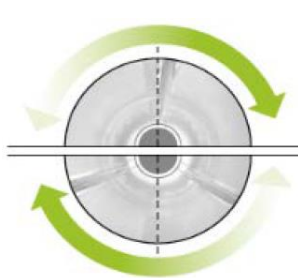

OPTIONS DANUBE

Option Silencieux Ø 200 mm

Dosage / Vaporisation

OPTIONS DANUBE

Care Dry

Porte double vitrage

Sprinkler (anti incendie)

Filtre à peluche tiroir

Inversion de sens

Traçabilité

Même poignée que les laveuses