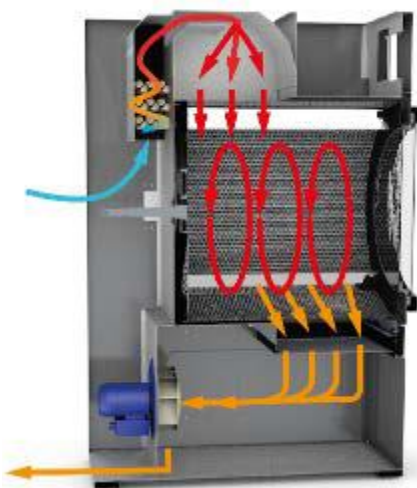

Programmeur ET2 tactile 4.3"

Isolation sur le dessus

Flux d'air

Tambour Inox

DD-18 Silver

| AVANTAGES CLIENT         | DESCRIPTION   | CARACTERISTIQUES                |
|--------------------------|---|---------------------------------|
| Simplicité d'utilisation | Très facile à utiliser. Pensé et développé avec la notion de simplicité d'utilisation. Peu ou pas de formation nécessaire                             | Microprocesseur ET2<br>7 pouces |
| Simplicité d'utilisation | Les séchoirs ont le même programmeur que sur toutes les laveuses (frontales et barrières) pour une facilité d'utilisation des utilisateurs            | ET2 idem laveuses               |
| Economies d'argent       | Isolation des panneaux et façades du séchoir : La chaleur est maintenue à l'intérieur du séchoir, pas de perte  | Panneaux isolés                 |
| Economies d'argent       | Variateur ABB. Permet de modifier la vitesse du tambour des différentes phases en fonction du programme pour un meilleur séchage                      | Variateur de fréquence          |
| Economies d'argent       | Un flux d'air axial-radial augmente l'efficacité de l'ensemble du processus de séchage grâce à l'amélioration du débit d'air à l'intérieur du tambour | Double flux                     |
| Economies & Confort      | Grand tiroir à peluche en inox. Fini de se baisser et le mal de dos. Très pratique d'utilisation et gain de temps                                     | Filtre à tiroir peluches        |
| Confort                  | Le tambour des séchoirs sont construits en standard en acier inox finition BA poli miroir pour une meilleure qualité                                  | Tambour Inox                    |
| Confort                  | Tous les modèles sont équipés de l'inversion de sens de rotation du tambour grâce au variateur de fréquence pour plus d'efficacité                    | Inversion de sens               |
| Confort                  | Fini les traces de doigts sur le matériel. Un design bien plus élégant. Une blanchisserie avec des machines propres                                   | Carrosserie Skin Plate          |
| Sécurité                 | C'est la connectivité des machines et c'est gratuit. Permet de communiquer à distance avec les machines (dépannages, programmes, gestion...)          | IOT en standard                 |
| Ergonomie                | Les séchoirs sont équipés des mêmes poignées que les laveuses WED   | Poignée                         |