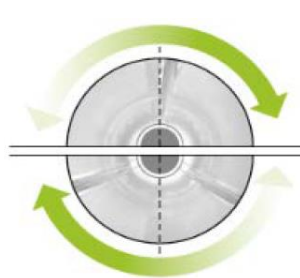

OPTIONS DANUBE

- Option Silencieux Ø 200 mm
- Dosage / Vaporisation

OPTIONS DANUBE

- Care Dry
- Porte double vitrage
- Sprinkler (anti incendie)

Filtre à peluche tiroir

Inversion de sens

Traçabilité

Même poignée que les laveuses