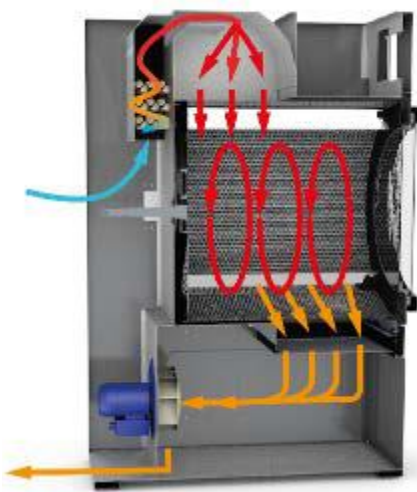

Programmeur ET2 tactile 4,3"

Isolation sur le dessus

Flux d'air

Tambour Inox

DD-22 Silver

AVANTAGES CLIENT	DESCRIPTION	CARACTERISTIQUES
Simplicité d'utilisation	Très facile à utiliser. Pensé et développé avec la notion de simplicité d'utilisation. Peu ou pas de formation nécessaire	Microprocesseur ET2 4,3 pouces
Simplicité d'utilisation	Les séchoirs ont le même programmeur que sur toutes les laveuses (frontales et barrières) pour une facilité d'utilisation des utilisateurs	ET2 idem laveuses
Economies d'argent	Isolation des panneaux et façades du séchoir : La chaleur est maintenue à l'intérieur du séchoir, pas de perte	Panneaux isolés
Economies d'argent	Variateur ABB. Permet de modifier la vitesse du tambour des différentes phases en fonction du programme pour un meilleur séchage	Variateur de fréquence
Economies d'argent	Un flux d'air axial-radial augmente l'efficacité de l'ensemble du processus de séchage grâce à l'amélioration du débit d'air à l'intérieur du tambour	Double flux
Economies & Confort	Grand tiroir à peluche en inox. Fini de se baisser et le mal de dos. Très pratique d'utilisation et gain de temps	Filtre à tiroir peluches
Confort	Le tambour des séchoirs sont construits en standard en acier inox finition BA poli miroir pour une meilleure qualité	Tambour Inox
Confort	Tous les modèles sont équipés de l'inversion de sens de rotation du tambour grâce au variateur de fréquence pour plus d'efficacité	Inversion de sens
Confort	Fini les traces de doigts sur le matériel. Un design bien plus élégant. Une blanchisserie avec des machines propres	Carrosserie Skin Plate
Sécurité	C'est la connectivité des machines et c'est gratuit. Permet de communiquer à distance avec les machines (dépannages, programmes, gestion...)	IOT en standard
Ergonomie	Les séchoirs sont équipés des mêmes poignées que les laveuses WED	Poignée