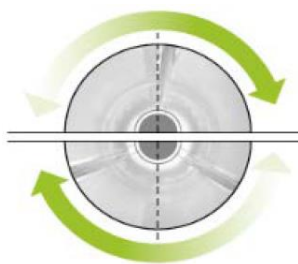

Programmeur ET2 tactile 4,3"

Isolation sur le dessus

Flux d'air

Tambour Inox

DD-28 Silver

AVANTAGES CLIENT	DESCRIPTION	CARACTERISTIQUES
Simplicité d'utilisation	Très facile à utiliser. Pensé et développé avec la notion de simplicité d'utilisation. Peu ou pas de formation nécessaire	Microprocesseur ET2 4,3 pouces
Simplicité d'utilisation	Les séchoirs ont le même programmeur que sur toutes les laveuses (frontales et barrières) pour une facilité d'utilisation des utilisateurs	ET2 idem laveuses
Economies d'argent	Isolation des panneaux et façades du séchoir : La chaleur est maintenue à l'intérieur du séchoir, pas de perte	Panneaux isolés
Economies d'argent	Variateur ABB. Permet de modifier la vitesse du tambour des différentes phases en fonction du programme pour un meilleur séchage	Variateur de fréquence
Economies d'argent	Un flux d'air axial-radial augmente l'efficacité de l'ensemble du processus de séchage grâce à l'amélioration du débit d'air à l'intérieur du tambour	Double flux
Economies & Confort	Grand tiroir à peluche en inox. Fini de se baisser et le mal de dos. Très pratique d'utilisation et gain de temps	Filtre à tiroir peluches
Confort	Le tambour des séchoirs sont construits en standard en acier inox finition BA poli miroir pour une meilleure qualité	Tambour Inox
Confort	Tous les modèles sont équipés de l'inversion de sens de rotation du tambour grâce au variateur de fréquence pour plus d'efficacité	Inversion de sens
Confort	Fini les traces de doigts sur le matériel. Un design bien plus élégant. Une blanchisserie avec des machines propres	Carrosserie Skin Plate
Sécurité	C'est la connectivité des machines et c'est gratuit. Permet de communiquer à distance avec les machines (dépannages, programmes, gestion...)	IOT en standard
Ergonomie	Les séchoirs sont équipés des mêmes poignées que les laveuses WED	Poignée

Inversion de sens

Traçabilité

Même poignée que les laveuses