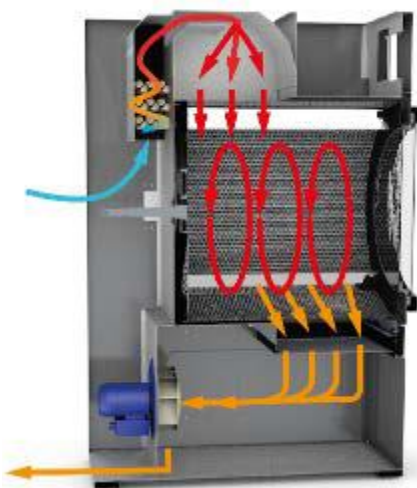

Programmeur ET2 tactile 4,3"

Isolation sur le dessus

Flux d'air

Tambour Inox

DD-28 Silver

AVANTAGES CLIENT	DESCRIPTION	CARACTERISTIQUES
Simplicité d'utilisation	Très facile à utiliser. Pensé et développé avec la notion de simplicité d'utilisation. Peu ou pas de formation nécessaire	Microprocesseur ET2 4,3 pouces
Simplicité d'utilisation	Les séchoirs ont le même programmeur que sur toutes les laveuses (frontales et barrières) pour une facilité d'utilisation des utilisateurs	ET2 idem laveuses
Economies d'argent	Isolation des panneaux et façades du séchoir : La chaleur est maintenue à l'intérieur du séchoir, pas de perte	Panneaux isolés
Economies d'argent	Variateur ABB. Permet de modifier la vitesse du tambour des différentes phases en fonction du programme pour un meilleur séchage	Variateur de fréquence
Economies d'argent	Un flux d'air axial-radial augmente l'efficacité de l'ensemble du processus de séchage grâce à l'amélioration du débit d'air à l'intérieur du tambour	Double flux
Economies & Confort	Grand tiroir à peluche en inox. Fini de se baisser et le mal de dos. Très pratique d'utilisation et gain de temps	Filtre à tiroir peluches
Confort	Le tambour des séchoirs sont construits en standard en acier inox finition BA poli miroir pour une meilleure qualité	Tambour Inox
Confort	Tous les modèles sont équipés de l'inversion de sens de rotation du tambour grâce au variateur de fréquence pour plus d'efficacité	Inversion de sens
Confort	Fini les traces de doigts sur le matériel. Un design bien plus élégant. Une blanchisserie avec des machines propres	Carrosserie Skin Plate
Sécurité	C'est la connectivité des machines et c'est gratuit. Permet de communiquer à distance avec les machines (dépannages, programmes, gestion...)	IOT en standard
Ergonomie	Les séchoirs sont équipés des mêmes poignées que les laveuses WED	Poignée