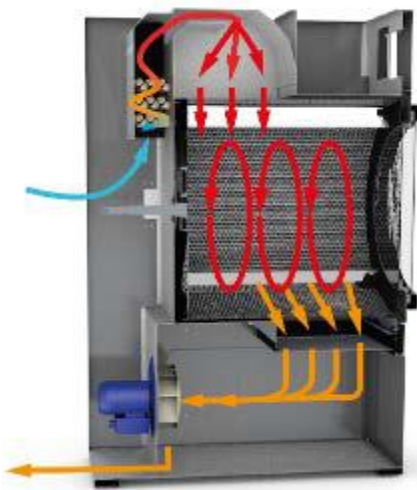

Programmeur ET2 tactile 4,3"

Isolation sur le dessus

Flux d'air

Tambour Inox

DD-35 Silver

AVANTAGES CLIENT	DESCRIPTION	CARACTERISTIQUES
Simplicité d'utilisation	Très facile à utiliser. Pensé et développé avec la notion de simplicité d'utilisation. Peu ou pas de formation nécessaire	Microprocesseur ET2 4,3 pouces
Simplicité d'utilisation	Les séchoirs ont le même programmeur que sur toutes les laveuses (frontales et barrières) pour une facilité d'utilisation des utilisateurs	ET2 idem laveuses
Economies d'argent	Isolation des panneaux et façades du séchoir : La chaleur est maintenue à l'intérieur du séchoir, pas de perte	Panneaux isolés
Economies d'argent	Variateur ABB. Permet de modifier la vitesse du tambour des différentes phases en fonction du programme pour un meilleur séchage	Variateur de fréquence
Economies d'argent	Un flux d'air axial-radial augmente l'efficacité de l'ensemble du processus de séchage grâce à l'amélioration du débit d'air à l'intérieur du tambour	Double flux
Economies & Confort	Grand tiroir à peluche en inox. Fini de se baisser et le mal de dos. Très pratique d'utilisation et gain de temps	Filtre à tiroir peluches
Confort	Le tambour des séchoirs sont construits en standard en acier inox finition BA poli miroir pour une meilleure qualité	Tambour Inox
Confort	Tous les modèles sont équipés de l'inversion de sens de rotation du tambour grâce au variateur de fréquence pour plus d'efficacité	Inversion de sens
Confort	Finis les traces de doigts sur le matériel. Un design bien plus élégant. Une blanchisserie avec des machines propres	Carrosserie Skin Plate
Sécurité	C'est la connectivité des machines et c'est gratuit. Permet de communiquer à distance avec les machines (dépannages, programmes, gestion...)	IOT en standard
Ergonomie	Les séchoirs sont équipés des mêmes poignées que les laveuses WED	Poignée