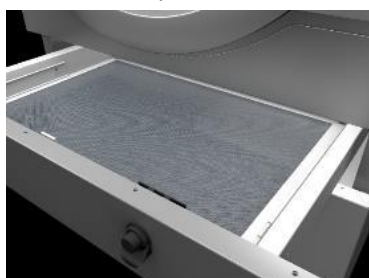

Filtre à peluche tiroir