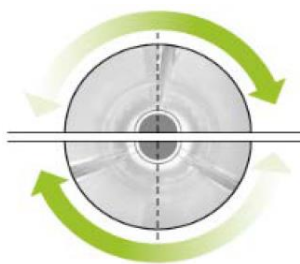

Programmeur ET2 tactile 4,3"

Isolation sur le dessus

Flux d'air

Tambour Inox

DD-35 Silver

AVANTAGES CLIENT	DESCRIPTION	CARACTERISTIQUES
Simplicité d'utilisation	Très facile à utiliser. Pensé et développé avec la notion de simplicité d'utilisation. Peu ou pas de formation nécessaire	Microprocesseur ET2 4,3 pouces
Simplicité d'utilisation	Les séchoirs ont le même programmeur que sur toutes les laveuses (frontales et barrières) pour une facilité d'utilisation des utilisateurs	ET2 idem laveuses
Economies d'argent	Isolation des panneaux et façades du séchoir : La chaleur est maintenue à l'intérieur du séchoir, pas de perte	Panneaux isolés
Economies d'argent	Variateur ABB. Permet de modifier la vitesse du tambour des différentes phases en fonction du programme pour un meilleur séchage	Variateur de fréquence
Economies d'argent	Un flux d'air axial-radial augmente l'efficacité de l'ensemble du processus de séchage grâce à l'amélioration du débit d'air à l'intérieur du tambour	Double flux
Economies & Confort	Grand tiroir à peluche en inox. Fini de se baisser et le mal de dos. Très pratique d'utilisation et gain de temps	Filtre à tiroir peluches
Confort	Le tambour des séchoirs sont construits en standard en acier inox finition BA poli miroir pour une meilleure qualité	Tambour Inox
Confort	Tous les modèles sont équipés de l'inversion de sens de rotation du tambour grâce au variateur de fréquence pour plus d'efficacité	Inversion de sens
Confort	Finis les traces de doigts sur le matériel. Un design bien plus élégant. Une blanchisserie avec des machines propres	Carrosserie Skin Plate
Sécurité	C'est la connectivité des machines et c'est gratuit. Permet de communiquer à distance avec les machines (dépannages, programmes, gestion...)	IOT en standard
Ergonomie	Les séchoirs sont équipés des mêmes poignées que les laveuses WED	Poignée

Inversion de sens

Traçabilité

Même poignée que les laveuses