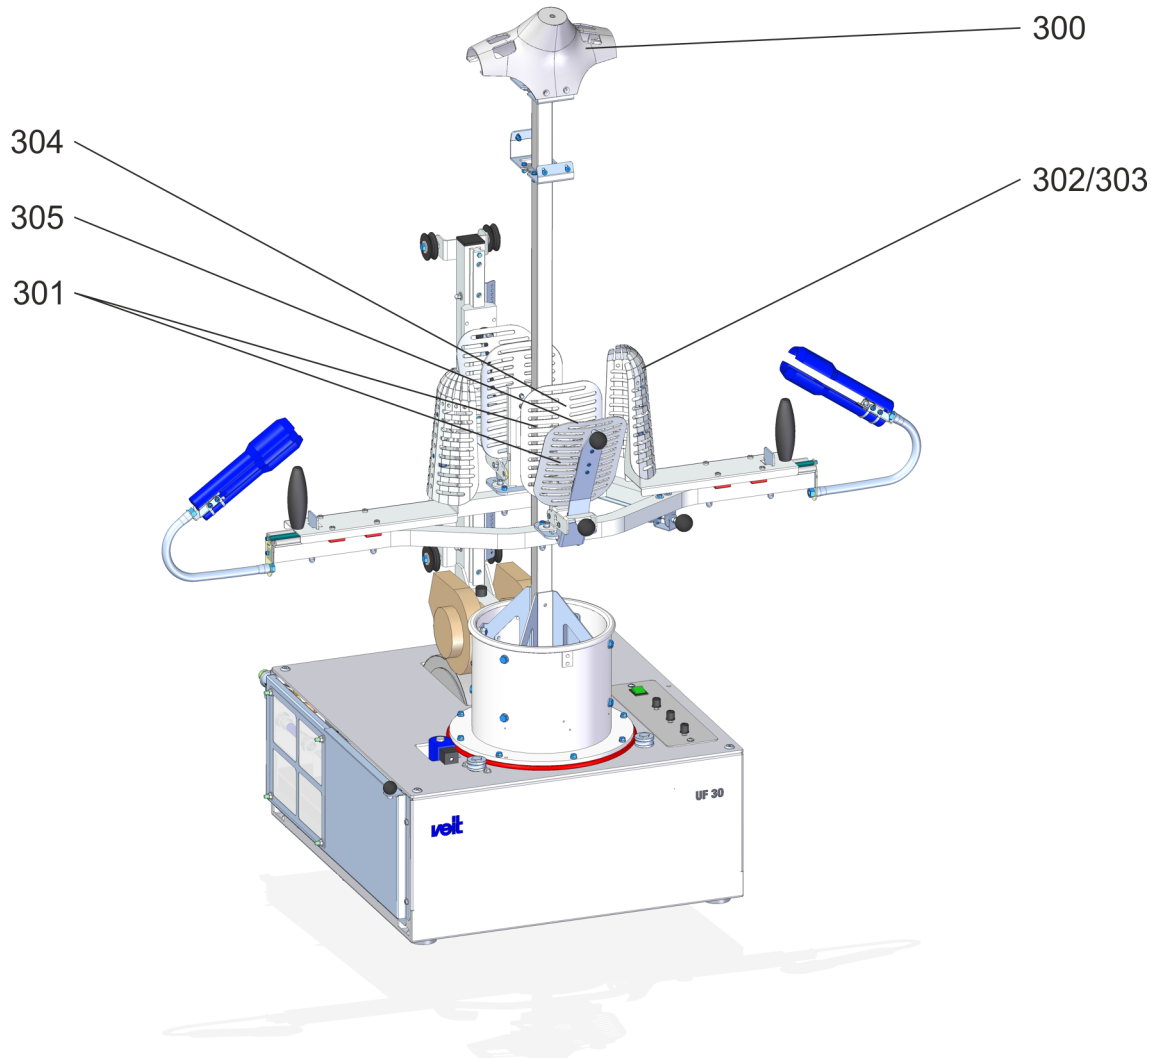

Organe de commande

Fig. 5 : Organe de commande

Pédale

Fig. 6 : Pédale

Pièces de rechange

Liste des pièces de rechange

Prise

Fig. 7 : Prise

Armoire électrique

Fig. 8 : Armoire électrique

Housses Universelfinisher

Fig. 9 : Housses Universelfinisher

Pièces de rechange

Liste des pièces de rechange

Tab. 1 : Pièces détachées mécaniques

Position	Numéro d'article	Désignation
1	165490	Moteur
2	165804	Échangeur thermique
3	4831530170	Soupape électromagnétique NW8
	4283210000	Bobine 200-254 V / 50-60 Hz
4	KS20800	Tetraflex 1/2" 800
5	KS20400	Tuyau flexible tetra 1/2" 400
6	KS20600	Tetraflex 1/2" 600
7	110337	Clapet articulé 1/2" complet
10	4841010170	Poulie de guidage équilibreur à ressort
11	114180	Rail guidage vertical
12	4841010470	Caisson à rouleaux
13	119680	ressort à lames tendeur avant
14	5835010150	Fixations pour manches (paire)
15	114285	Ressort de traction tendeur de manche courte
16	120688	Équilibreur à ressort
17	108877	Rouleau de guidage concentrique
18	109748	Anneau de guidage
19	165711	Filtre à peluches
20	119734	Rail et chariot de tendeur latéral
21	119741	Ressort de compression tendeur latéral
22	114297	Douille à collerette système d'arrêt
23	120699	Ressort de compression système d'arrêt
24	120691	Anneau de pulvérisation