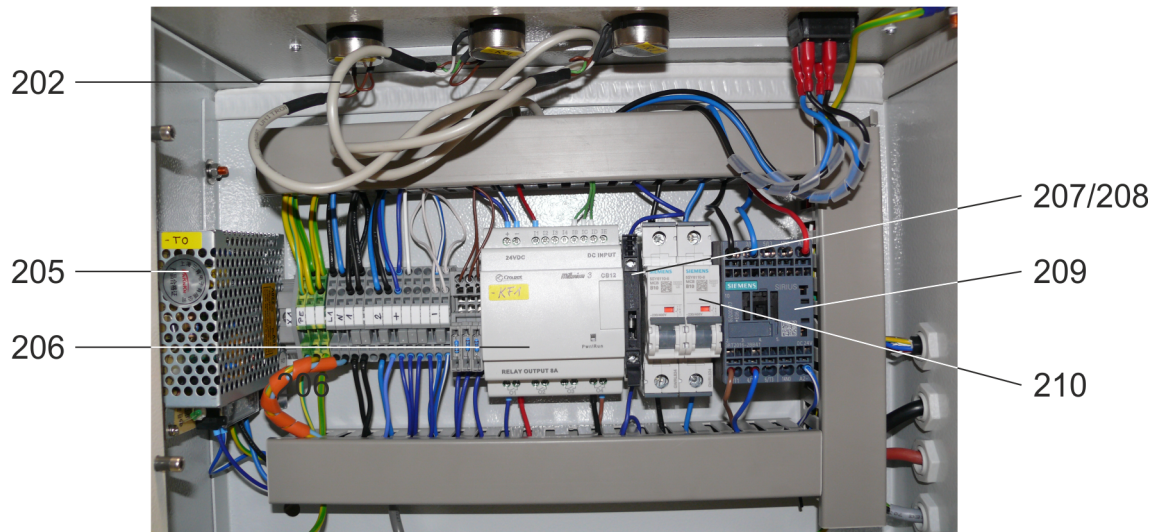

Organe de commande

Fig. 5 : Organe de commande

Pédale

Fig. 6 : Pédale

Pièces de rechange

Liste des pièces de rechange

Prise

Fig. 7 : Prise

Armoire électrique

Fig. 8 : Armoire électrique

Housses Universelfinisher

Fig. 9 : Housses Universelfinisher

Pièces de rechange

Liste des pièces de rechange

Tab. 1 : Pièces détachées mécaniques

Position	Numéro d'article	Désignation
1	165490	Moteur
2	165804	Échangeur thermique
3	4831530170	Soupape électromagnétique NW8
	4283210000	Bobine 200-254 V / 50-60 Hz
4	KS20800	Tetraflex 1/2" 800
5	KS20400	Tuyau flexible tetra 1/2" 400
6	KS20600	Tetraflex 1/2" 600
7	110337	Clapet articulé 1/2" complet
10	4841010170	Poulie de guidage équilibreur à ressort
11	114180	Rail guidage vertical
12	4841010470	Caisson à rouleaux
13	119680	ressort à lames tendeur avant
14	5835010150	Fixations pour manches (paire)
15	114285	Ressort de traction tendeur de manche courte
16	120688	Équilibreur à ressort
17	108877	Rouleau de guidage concentrique
18	109748	Anneau de guidage
19	165711	Filtre à peluches
20	119734	Rail et chariot de tendeur latéral
21	119741	Ressort de compression tendeur latéral
22	114297	Douille à collerette système d'arrêt
23	120699	Ressort de compression système d'arrêt
24	120691	Anneau de pulvérisation