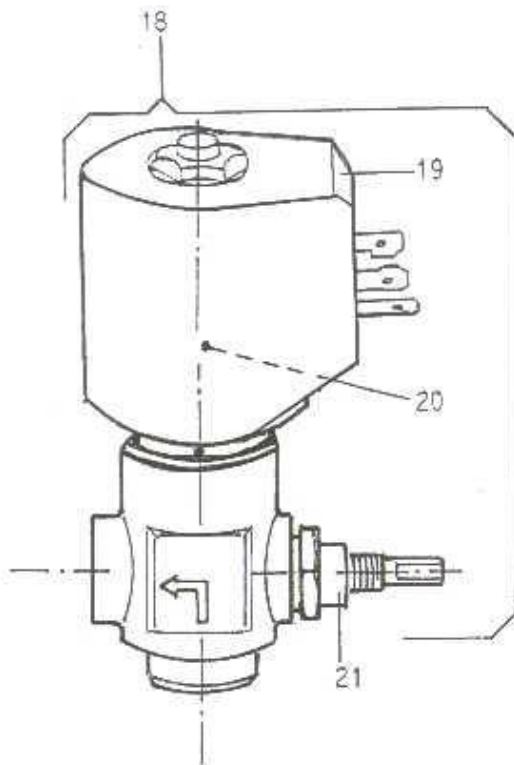

1 Ersatzteilliste / Liste des pièces de rechange

Position	Artikelnummer <i>Numéro d'article</i>	Benennung	Désignation
	1221720000	Detaset 220-240V/50-60HZ	<i>Detaset 220-240V / 50Hz</i>
01	4221320010	DETACHIERPIST.DETASET 6POL.24V	<i>Pistolet de détachage Detaset</i>
02	4221310010	DÜSE RUND/DAMPFPISTOLE DETASET	<i>Busette ronde / Pistolet à vap</i>
03	4221310020	DÜSE FLACH/DAMPFPISTOLE DETASE	<i>Busette platte / Pistolet à va</i>
04	4221310080	Griffschalen-Paar/ Version 2	<i>Paire de coquille poignée pist</i>
05	4221310060	Schalter weiss m. Abdeckung	<i>Interrupteur blanc avec cache (air)</i>
06	2130220040	Schlauch VSH blau für Dampf	<i>Tuyau à vapeur VSH bleu (LM)</i>
06a	2130120040	Hochdruckschl.m.Aufdruck 5x3,5	<i>Tuyau haute pression gris</i>
07	4221310070	Schalter rot mit Abdeckung	<i>Interrupteur avec carter de pr</i>
08	2191110110	VKS-Klammernset für Bügler	<i>Set de pinces VKS cpl.</i>
09	9280150650	STECKER KLEIN 6POL.(TUCHEL)	<i>Fiche petit à 6 pôles (Tuchel)</i>
10	9350450070	Kabel BL 4X0,75/2X0,22 HD+ND	<i>Câble BL 4X0,75/2X0,22 HD+ND</i>
11	4792420010	Kabel m.Stecker 3X0,75QMM 1,7M	<i>Câble avec connecteur 3x0,75 mm² / 1,7 m</i>
12	219111006G	Schlauchklemme 8-12 mm (4 St.)	<i>Colliers de serrage t. 8-12 (4 unités)</i>
13	4310020090	Schlauchtülle+Mutter R3/8 4mm	<i>Gaine de tuyau Dm5x33 + écrou</i>
14	4791450010	Geräteschalter o. Spritzschutz grün	<i>Interrupteur à bascule vert</i>
15	9280150660	STECKDOSE SPEZ.6POL.(TUCHEL)	<i>Prise spécial à 6 pôles (Tuche</i>
16	4280310070	Kabelsteckdose 26,5x26,5 2+S	<i>Prise câble MSD 3 (2+S)</i>
17	4282010090	DREHKNOPF /ELEKTROMAGNETVENTIL	<i>Bouton tournant / électrovanne</i>
18	9290650180	EMV I einzeln NW 2,8 200-254V	<i>CEM I simple NW 2,8 200-254V</i>
	9290650630	EMV I TEFLOND.200-254V/50-60HZ	<i>Electrovanne II+joint teflon 2</i>
19	4283210000	Spule200-254V/50-60/EMVNW2,8-4	<i>Bobine 200-254 V / 50-60 Hz</i>
	4283210030	SPULE 200-254V/50-60-LUFT=ETL	<i>Plongeur avec joint teflon /42</i>
20	423323018G	Plunger kpl./EMV I/II (3 Stck)	<i>Plongeur complet (3 unités)</i>
	9290650250	Plunger m.Teflondichtung/EMV	<i>Plongeur avec joint en téflon, soupape d'air</i>
21	4233230130	Stopfbuchse+Spind.+Dicht./E	<i>Presse étoupe avec broche</i>
22	4221350010	Platine/Detaset/220+240V/24V	<i>Platine Detaset 220+240 V / 24</i>
23	4230550050	SICHERUNG 0,63A MTR 5X20(10ST)	<i>Fusible 0,63 A MTR 5x20 (10 pi</i>