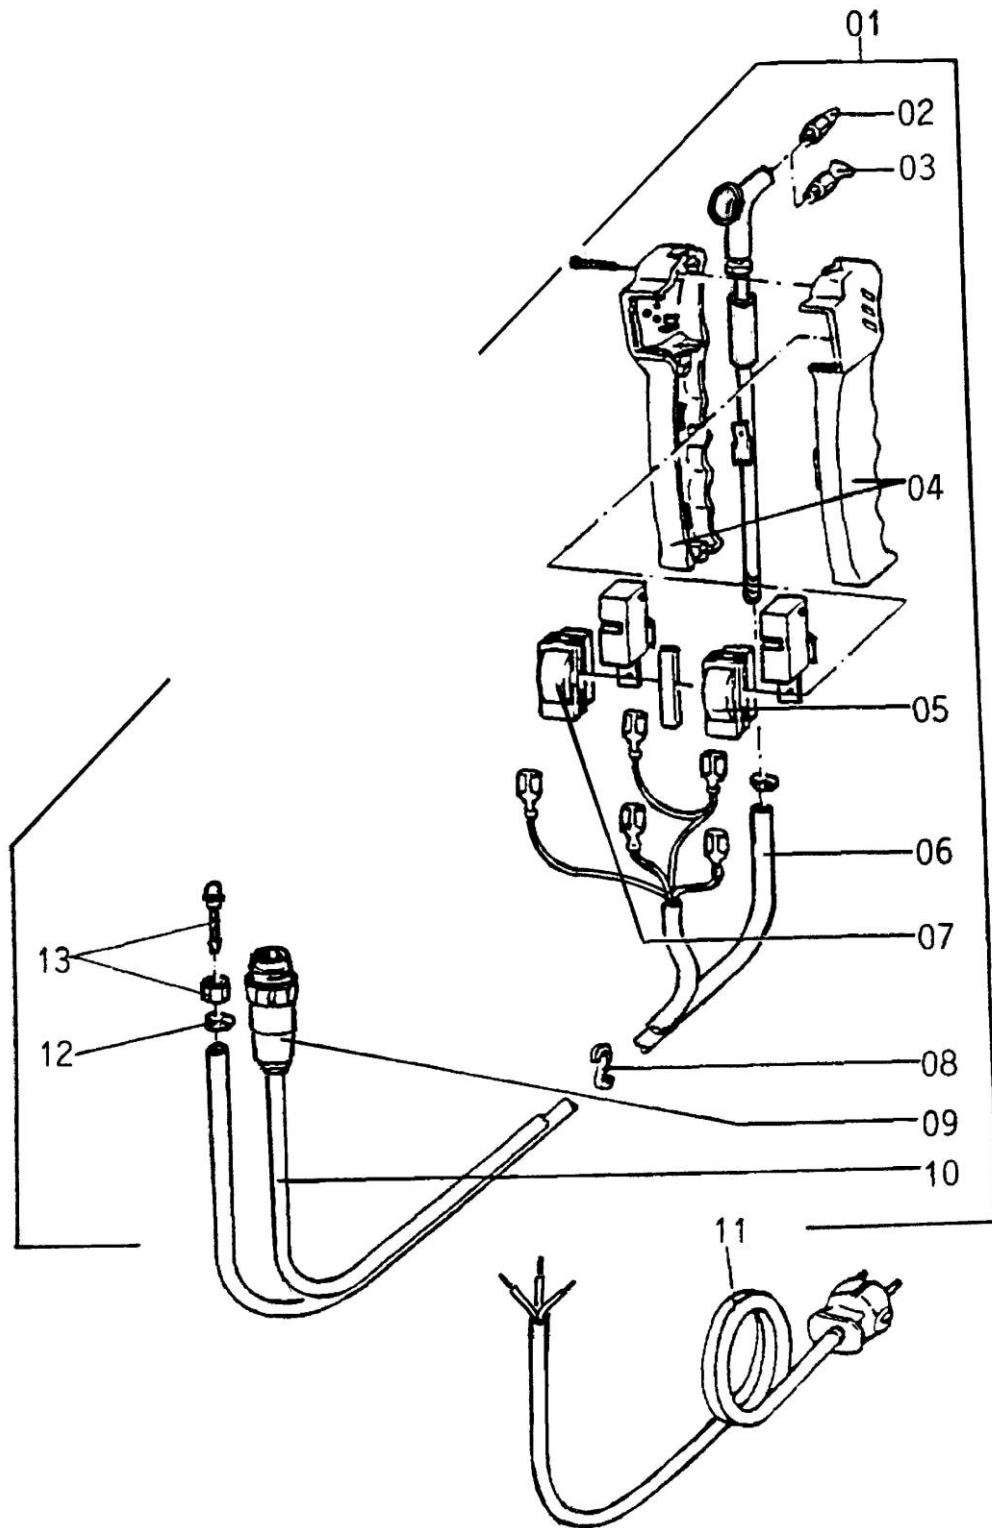

1 Ersatzteilliste / Liste des pièces de rechange

Position	Artikelnummer <i>Numéro d'article</i>	Benennung	Désignation
	1221720000	Detaset 220-240V/50-60HZ	<i>Detaset 220-240V / 50Hz</i>
01	4221320010	DETACHIERPIST.DETASET 6POL.24V	<i>Pistolet de détachage Detaset</i>
02	4221310010	DÜSE RUND/DAMPFPISTOLE DETASET	<i>Busette ronde / Pistolet à vap</i>
03	4221310020	DÜSE FLACH/DAMPFPISTOLE DETASE	<i>Busette platte / Pistolet à va</i>
04	4221310080	Griffschalen-Paar/ Version 2	<i>Paire de coquille poignée pist</i>
05	4221310060	Schalter weiss m. Abdeckung	<i>Interrupteur blanc avec cache (air)</i>
06	2130220040	Schlauch VSH blau für Dampf	<i>Tuyau à vapeur VSH bleu (LM)</i>
06a	2130120040	Hochdruckschl.m.Aufdruck 5x3,5	<i>Tuyau haute pression gris</i>
07	4221310070	Schalter rot mit Abdeckung	<i>Interrupteur avec carter de pr</i>
08	2191110110	VKS-Klammernset für Bügler	<i>Set de pinces VKS cpl.</i>
09	9280150650	STECKER KLEIN 6POL.(TUCHEL)	<i>Fiche petit à 6 pôles (Tuchel)</i>
10	9350450070	Kabel BL 4X0,75/2X0,22 HD+ND	<i>Câble BL 4X0,75/2X0,22 HD+ND</i>
11	4792420010	Kabel m.Stecker 3X0,75QMM 1,7M	<i>Câble avec connecteur 3x0,75 mm² / 1,7 m</i>
12	219111006G	Schlauchklemme 8-12 mm (4 St.)	<i>Colliers de serrage t. 8-12 (4 unités)</i>
13	4310020090	Schlauchtülle+Mutter R3/8 4mm	<i>Gaine de tuyau Dm5x33 + écrou</i>
14	4791450010	Geräteschalter o. Spritzschutz grün	<i>Interrupteur à bascule vert</i>
15	9280150660	STECKDOSE SPEZ.6POL.(TUCHEL)	<i>Prise spécial à 6 pôles (Tuche</i>
16	4280310070	Kabelsteckdose 26,5x26,5 2+S	<i>Prise câble MSD 3 (2+S)</i>
17	4282010090	DREHKNOPF /ELEKTROMAGNETVENTIL	<i>Bouton tournant / électrovanne</i>
18	9290650180	EMV I einzeln NW 2,8 200-254V	<i>CEM I simple NW 2,8 200-254V</i>
	9290650630	EMV I TEFLOND.200-254V/50-60HZ	<i>Electrovanne II+joint teflon 2</i>
19	4283210000	Spule200-254V/50-60/EMVNW2,8-4	<i>Bobine 200-254 V / 50-60 Hz</i>
	4283210030	SPULE 200-254V/50-60-LUFT=ETL	<i>Plongeur avec joint teflon /42</i>
20	423323018G	Plunger kpl./EMV I/II (3 Stck)	<i>Plongeur complet (3 unités)</i>
	9290650250	Plunger m.Teflondichtung/EMV	<i>Plongeur avec joint en téflon, soupape d'air</i>
21	4233230130	Stopfbuchse+Spind.+Dicht./E	<i>Presse étoupe avec broche</i>
22	4221350010	Platine/Detaset/220+240V/24V	<i>Platine Detaset 220+240 V / 24</i>
23	4230550050	SICHERUNG 0,63A MTR 5X20(10ST)	<i>Fusible 0,63 A MTR 5x20 (10 pi</i>