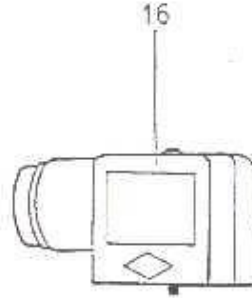

1 Ersatzteilliste / Liste des pièces de rechange

Position	Artikelnummer <i>Numéro d'article</i>	Benennung	Désignation
	1221720000	Detaset 220-240V/50-60HZ	<i>Detaset 220-240V / 50Hz</i>
01	4221320010	DETACHIERPIST.DETASET 6POL.24V	<i>Pistolet de détachage Detaset</i>
02	4221310010	DÜSE RUND/DAMPFPISTOLE DETASET	<i>Busette ronde / Pistolet à vap</i>
03	4221310020	DÜSE FLACH/DAMPFPISTOLE DETASE	<i>Busette platte / Pistolet à va</i>
04	4221310080	Griffschalen-Paar/ Version 2	<i>Paire de coquille poignée pist</i>
05	4221310060	Schalter weiss m. Abdeckung	<i>Interrupteur blanc avec cache (air)</i>
06	2130220040	Schlauch VSH blau für Dampf	<i>Tuyau à vapeur VSH bleu (LM)</i>
06a	2130120040	Hochdruckschl.m.Aufdruck 5x3,5	<i>Tuyau haute pression gris</i>
07	4221310070	Schalter rot mit Abdeckung	<i>Interrupteur avec carter de pr</i>
08	2191110110	VKS-Klammernset für Bügler	<i>Set de pinces VKS cpl.</i>
09	9280150650	STECKER KLEIN 6POL.(TUCHEL)	<i>Fiche petit à 6 pôles (Tuchel)</i>
10	9350450070	Kabel BL 4X0,75/2X0,22 HD+ND	<i>Câble BL 4X0,75/2X0,22 HD+ND</i>
11	4792420010	Kabel m.Stecker 3X0,75QMM 1,7M	<i>Câble avec connecteur 3x0,75 mm² / 1,7 m</i>
12	219111006G	Schlauchklemme 8-12 mm (4 St.)	<i>Colliers de serrage t. 8-12 (4 unités)</i>
13	4310020090	Schlauchtülle+Mutter R3/8 4mm	<i>Gaine de tuyau Dm5x33 + écrou</i>
14	4791450010	Geräteschalter o. Spritzschutz grün	<i>Interrupteur à bascule vert</i>
15	9280150660	STECKDOSE SPEZ.6POL.(TUCHEL)	<i>Prise spécial à 6 pôles (Tuche</i>
16	4280310070	Kabelsteckdose 26,5x26,5 2+S	<i>Prise câble MSD 3 (2+S)</i>
17	4282010090	DREHKNOPF /ELEKTROMAGNETVENTIL	<i>Bouton tournant / électrovanne</i>
18	9290650180	EMV I einzeln NW 2,8 200-254V	<i>CEM I simple NW 2,8 200-254V</i>
	9290650630	EMV I TEFLOND.200-254V/50-60HZ	<i>Electrovanne II+joint teflon 2</i>
19	4283210000	Spule200-254V/50-60/EMVNW2,8-4	<i>Bobine 200-254 V / 50-60 Hz</i>
	4283210030	SPULE 200-254V/50-60-LUFT=ETL	<i>Plongeur avec joint teflon /42</i>
20	423323018G	Plunger kpl./EMV I/II (3 Stck)	<i>Plongeur complet (3 unités)</i>
	9290650250	Plunger m.Teflondichtung/EMV	<i>Plongeur avec joint en téflon, soupape d'air</i>
21	4233230130	Stopfbuchse+Spind.+Dicht./E	<i>Presse étoupe avec broche</i>
22	4221350010	Platine/Detaset/220+240V/24V	<i>Platine Detaset 220+240 V / 24</i>
23	4230550050	SICHERUNG 0,63A MTR 5X20(10ST)	<i>Fusible 0,63 A MTR 5x20 (10 pi</i>