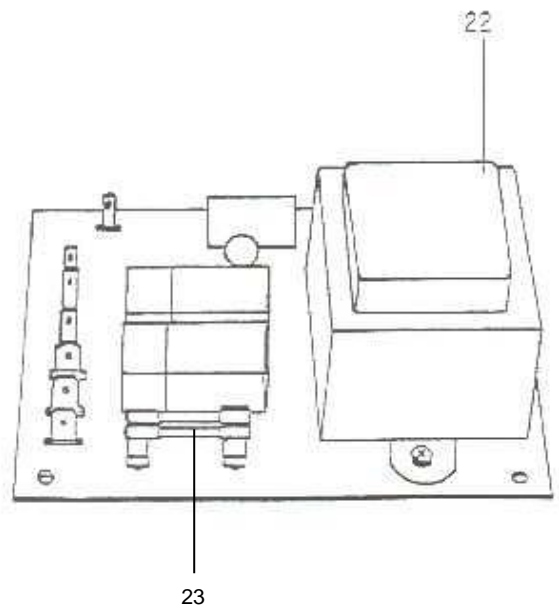

1 Ersatzteilliste / Liste des pièces de rechange

Position	Artikelnummer <i>Numéro d'article</i>	Benennung	Désignation
	1221720000	Detaset 220-240V/50-60HZ	<i>Detaset 220-240V / 50Hz</i>
01	4221320010	DETACHIERPIST.DETASET 6POL.24V	<i>Pistolet de détachage Detaset</i>
02	4221310010	DÜSE RUND/DAMPFPISTOLE DETASET	<i>Busette ronde / Pistolet à vap</i>
03	4221310020	DÜSE FLACH/DAMPFPISTOLE DETASE	<i>Busette platte / Pistolet à va</i>
04	4221310080	Griffschalen-Paar/ Version 2	<i>Paire de coquille poignée pist</i>
05	4221310060	Schalter weiss m. Abdeckung	<i>Interrupteur blanc avec cache (air)</i>
06	2130220040	Schlauch VSH blau für Dampf	<i>Tuyau à vapeur VSH bleu (LM)</i>
06a	2130120040	Hochdruckschl.m.Aufdruck 5x3,5	<i>Tuyau haute pression gris</i>
07	4221310070	Schalter rot mit Abdeckung	<i>Interrupteur avec carter de pr</i>
08	2191110110	VKS-Klammernset für Bügler	<i>Set de pinces VKS cpl.</i>
09	9280150650	STECKER KLEIN 6POL.(TUCHEL)	<i>Fiche petit à 6 pôles (Tuchel)</i>
10	9350450070	Kabel BL 4X0,75/2X0,22 HD+ND	<i>Câble BL 4X0,75/2X0,22 HD+ND</i>
11	4792420010	Kabel m.Stecker 3X0,75QMM 1,7M	<i>Câble avec connecteur 3x0,75 mm² / 1,7 m</i>
12	219111006G	Schlauchklemme 8-12 mm (4 St.)	<i>Colliers de serrage t. 8-12 (4 unités)</i>
13	4310020090	Schlauchtülle+Mutter R3/8 4mm	<i>Gaine de tuyau Dm5x33 + écrou</i>
14	4791450010	Geräteschalter o. Spritzschutz grün	<i>Interrupteur à bascule vert</i>
15	9280150660	STECKDOSE SPEZ.6POL.(TUCHEL)	<i>Prise spécial à 6 pôles (Tuche</i>
16	4280310070	Kabelsteckdose 26,5x26,5 2+S	<i>Prise câble MSD 3 (2+S)</i>
17	4282010090	DREHKNOPF /ELEKTROMAGNETVENTIL	<i>Bouton tournant / électrovanne</i>
18	9290650180	EMV I einzeln NW 2,8 200-254V	<i>CEM I simple NW 2,8 200-254V</i>
	9290650630	EMV I TEFLOND.200-254V/50-60HZ	<i>Electrovanne II+joint teflon 2</i>
19	4283210000	Spule200-254V/50-60/EMVNW2,8-4	<i>Bobine 200-254 V / 50-60 Hz</i>
	4283210030	SPULE 200-254V/50-60-LUFT=ETL	<i>Plongeur avec joint teflon /42</i>
20	423323018G	Plunger kpl./EMV I/II (3 Stck)	<i>Plongeur complet (3 unités)</i>
	9290650250	Plunger m.Teflondichtung/EMV	<i>Plongeur avec joint en téflon, soupape d'air</i>
21	4233230130	Stopfbuchse+Spind.+Dicht./E	<i>Presse étoupe avec broche</i>
22	4221350010	Platine/Detaset/220+240V/24V	<i>Platine Detaset 220+240 V / 24</i>
23	4230550050	SICHERUNG 0,63A MTR 5X20(10ST)	<i>Fusible 0,63 A MTR 5x20 (10 pi</i>