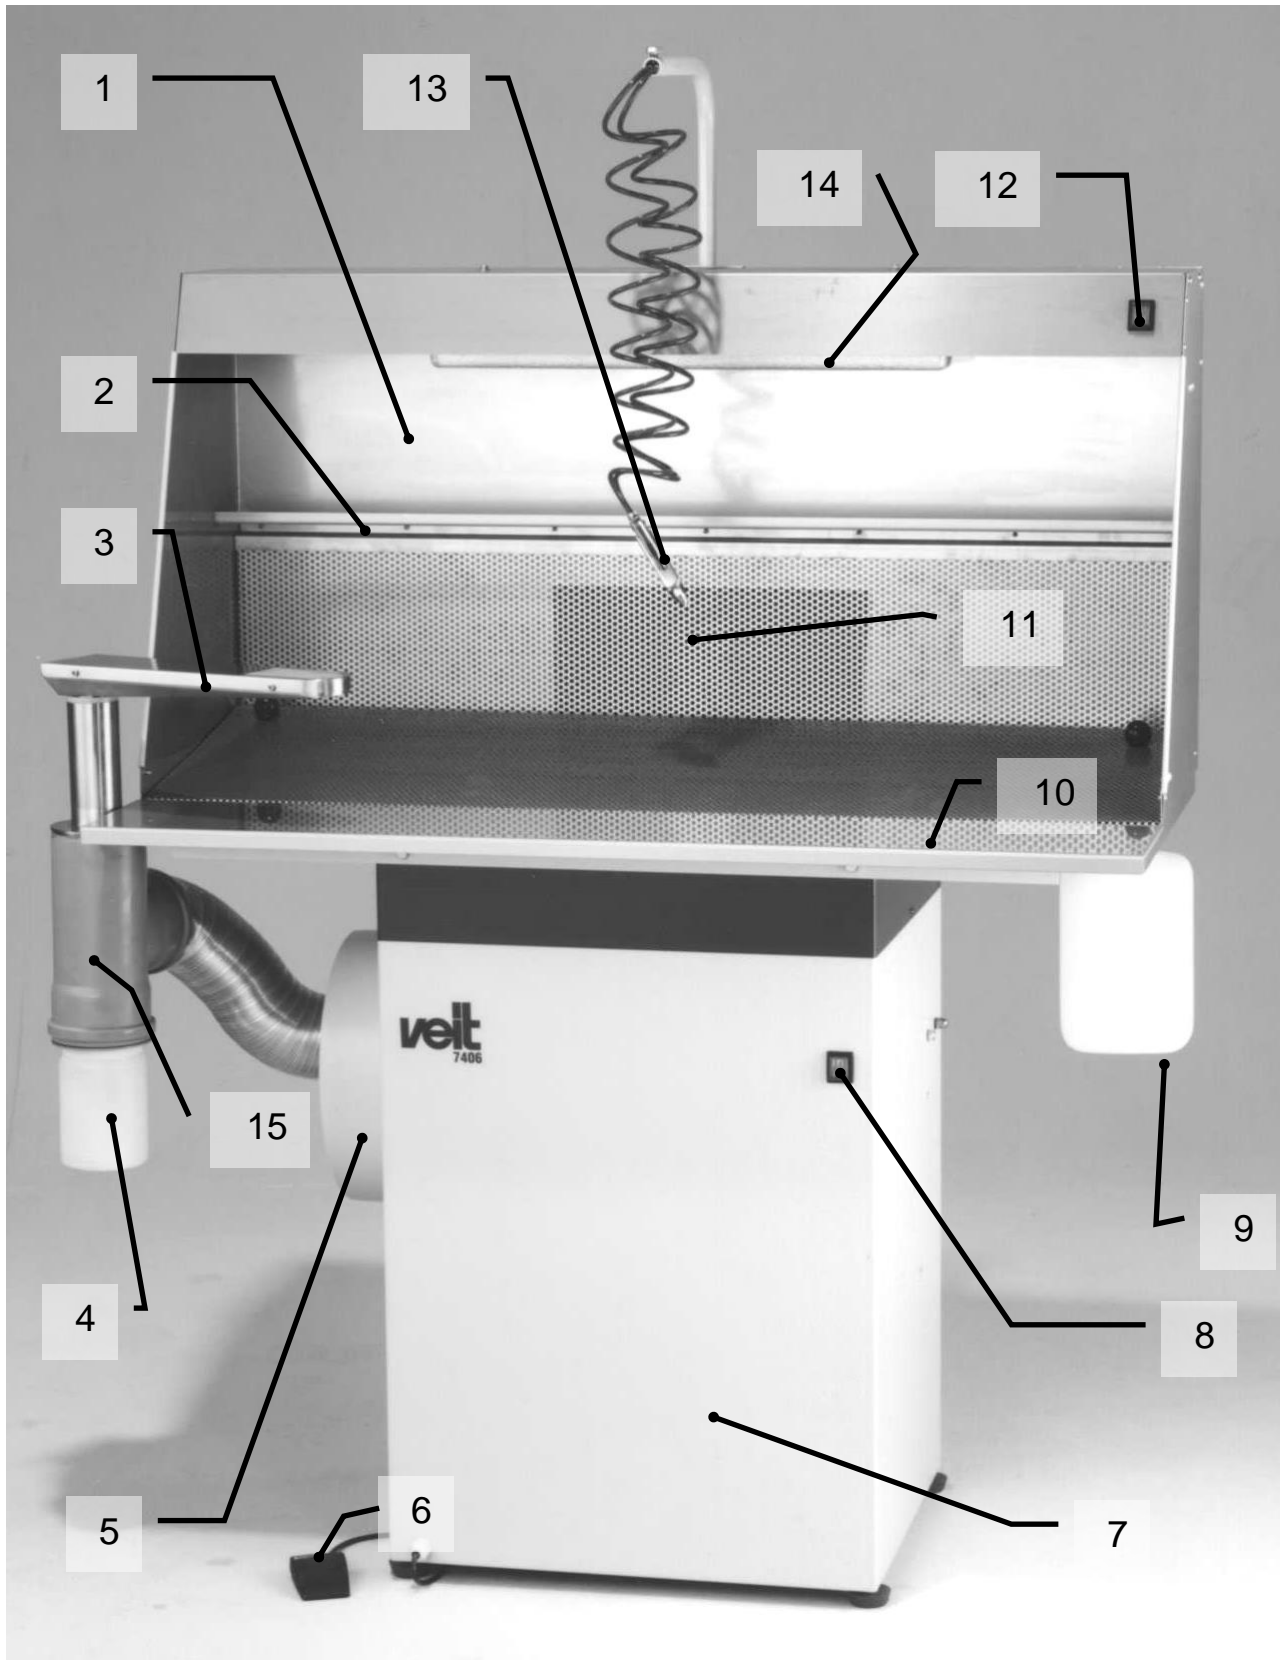

1 Ersatzteilliste / Liste des pièces de rechange