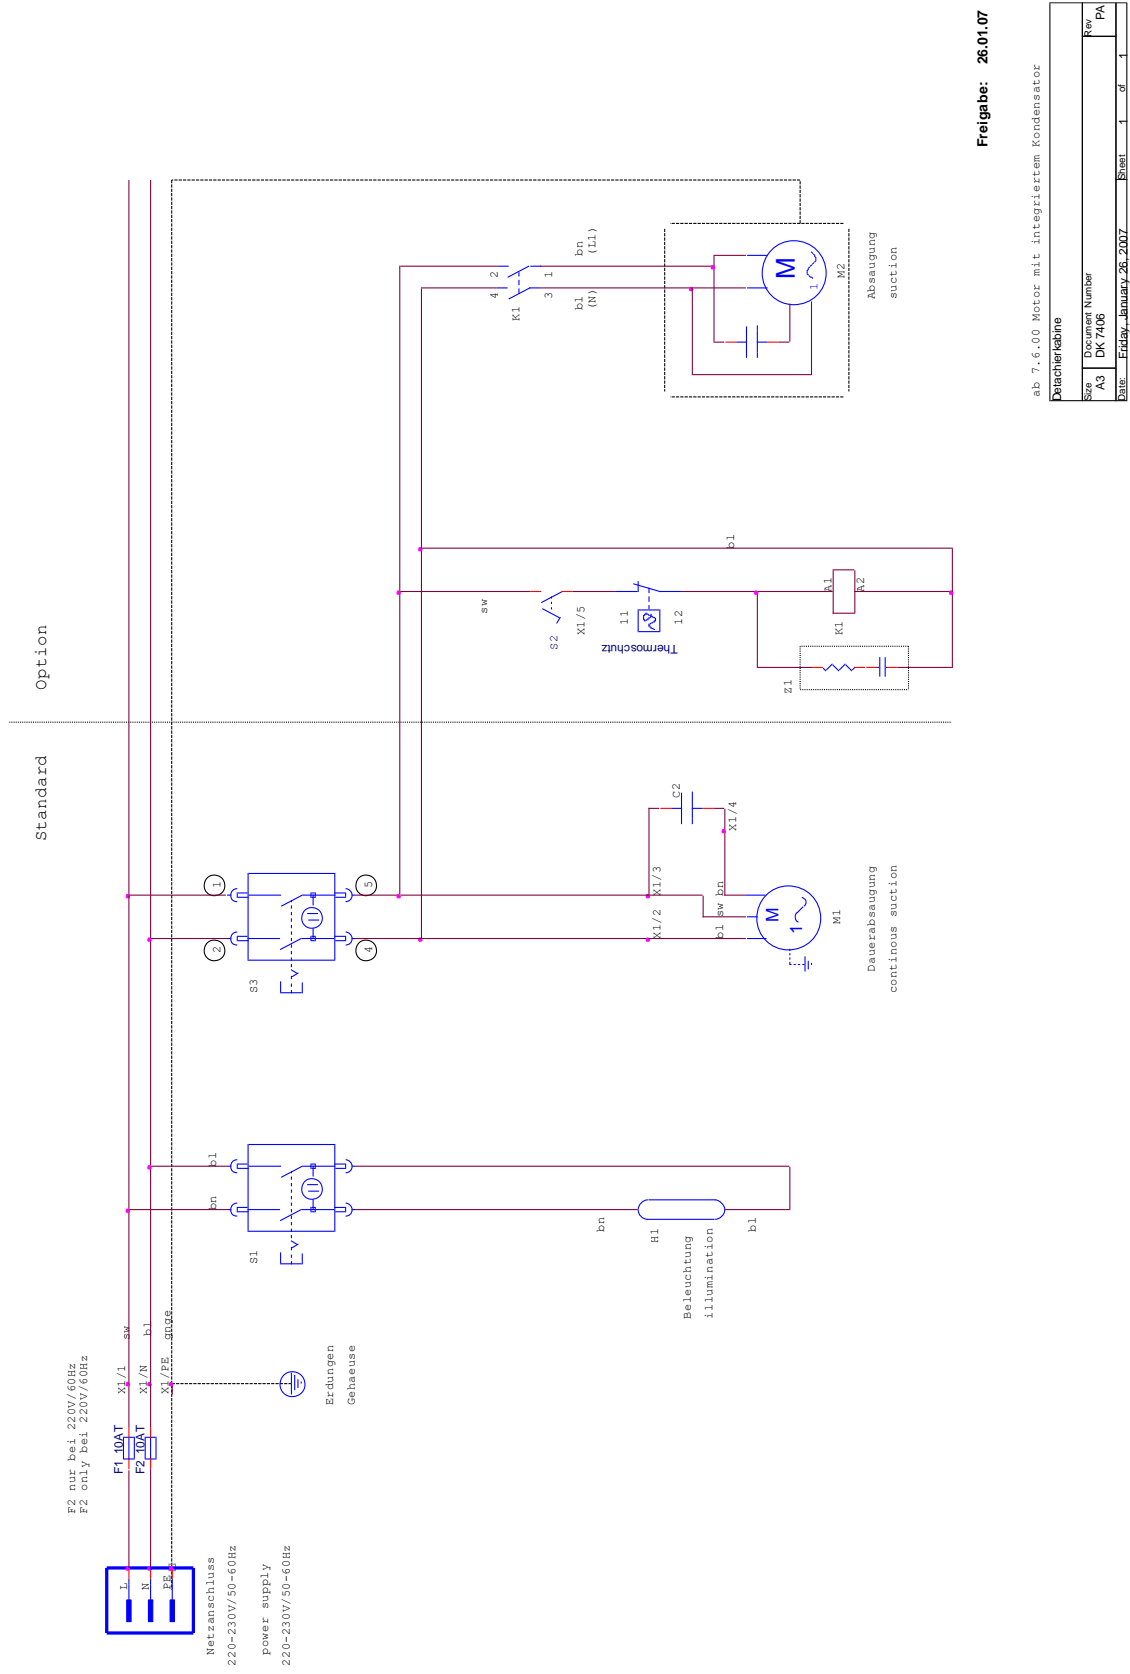

Vertrieb Textilpflege/ +49 (8191) 479 129
Vente blanchisseries

1 Ersatzteilliste / Liste des pièces de rechange

1.1 Schaltplan / Schéma électrique

Freigabe: 26.01.07

ab 7.6.00 Motor mit integriertem Kondensator

Detaillierkabine	
Size	Document Number
A3	DK 7406
Rev	PA
Date	Friday, January 26, 2007
Sheet	1 of 1

1.2 Ersatzteile / Pièces de rechange

Bezeichnungen im Schaltplan:

Dénomination sur schéma:

K1	4230550070	L-SCHÜTZ 3 RT10 16- 1AP 01	Contacteur de ligne 220V/50-60
C2	9280151110	KONDENSATOR 6 MF 400V	Condensateur 6µF 400V (50 Hz V
	9280152140	KONDENSATOR 5 MF 400V	Condensateur 5µF 400V (60 Hz V
F1, F2	9290750660	SICHERUNG 10A TR 5X20(10 STCK)	Fusible 10 A TR 5x20
M2	167131	ET Baugruppe Varioline Motor 230V 50Hz 0,65kW	Moteur 230 V/50 Hz
M2	9290950430	Motor 550/700W 50/60HZ	1 ~ Moteur 0,55 kW, 220V-240V
	4447030070	Gebälserad 180X74 RE N12	Roue de ventilation 180x74
Z1	9280150140	RC-Glied 0,22 Microf. 100 OHM	Organe 0,22 mF 100 Ohm

Pos.	Artikel-Nummer Numéro d'article	Bezeichnung	Désignation
4	5740510060	Behälter 1000 ml CR	Réservoir 1 l
9	4740620290	KUNSTSTOFFBEHÄLTER 5 L BEARB.	Réservoir 5 l
	4831530130	Manometer 0-10Bar 1/8"	Manomètre
	4831530110	Filterregler	Régulateur de filtre
8 / 12 S1/S3	4791450090	Geräteschalter m. Spritzschutz grün	Interrupteur d'appareil avec c
6 S2	4835010010	Fusspedal Start "Wasserdicht"	Commutateur à pied Aspiratio
11 M1	4744040000	GEBLÄSE 220V 50/60HZ	Aspiration continue (cpl. avec moteur et hélice de ventilateur
14 H1	4744050000	LEUCHTSTOFFRÖHRE 18W	Tube fluorescent 18W
13	4740610240	Detachierpistole/Wasser-Luft	Pistolet à détacher
	2497700540	Gebälaseschlauch DM 100	Tuyau de ventilation DM 100
	4740610340	DRAHTGEWEBE/ÄRMELHOLM 7406 ETL	Toile métallique / planche à repasser pour manches
	9270740150	AKTIVKOHLEMATTE 300X1200X10 MM	Tapis en charbon actif (tapis permettant quatre découpes)
15	9260430180	ABZWEIG 87 GRAD DN 100 X 100	Dérivation 87 degrés DN 100 X 100