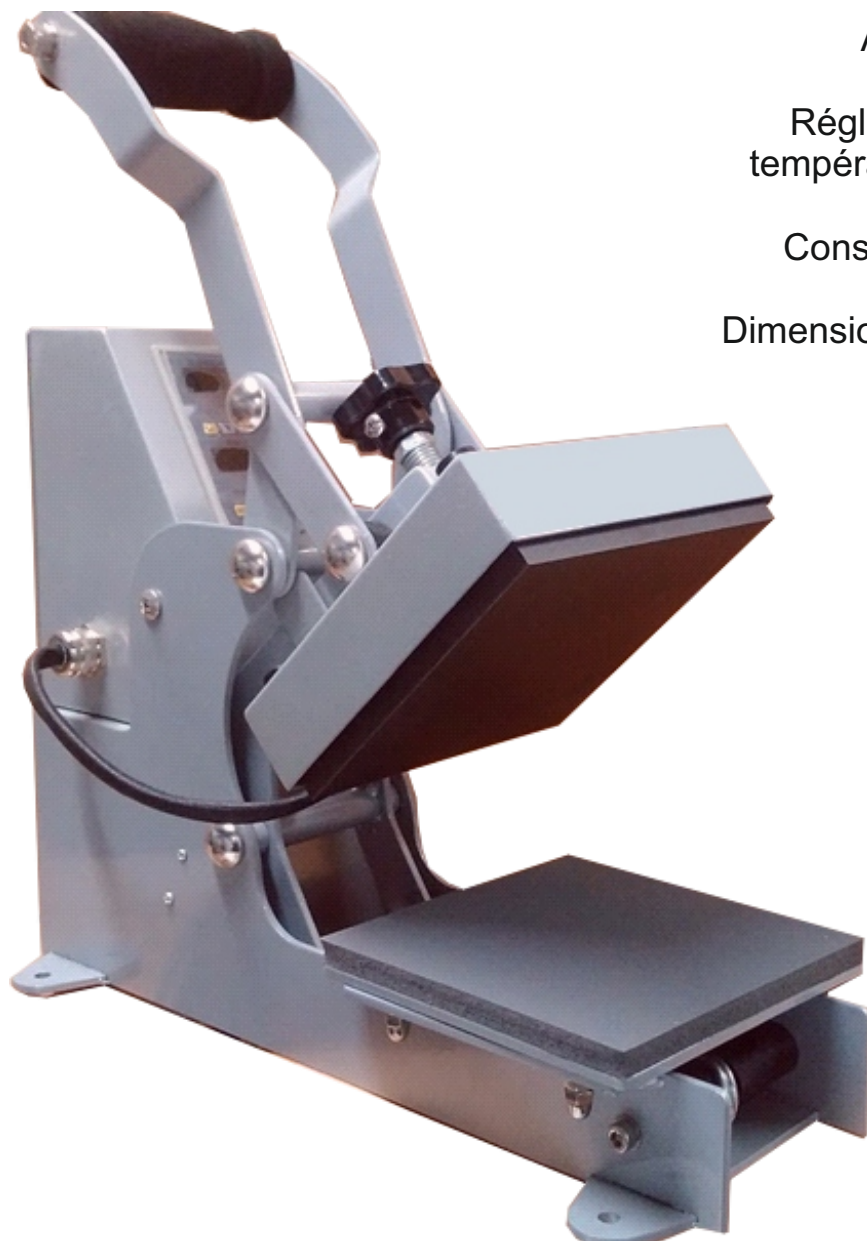

## Presse manuelle VP 1

Affichage digital

Réglage du temps, de la  
température et de la pression

Consommation 600Watts

Dimension plateau 15cm x 15cm

Poids 10 kg

Normes CE